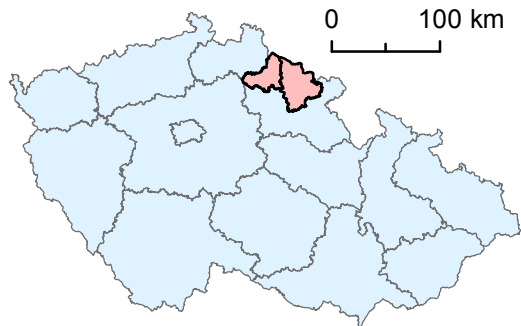

ČESKÁ ČÁST BIOSFERICKÉ REZERVACE KRKONOŠE A OKOLÍ

NÁZEV	ČÍSLO	NÁZEV	ČÍSLO	NÁZEV	ČÍSLO
Grygarová Anna	1	Kotlabová Marie	17	Mikuš Vladimír	33
Petružalek František	2	Imlauf Jan, Ing.	18	Veselý Miroslav	34
Janiček Zdeněk	3	Smejkal Ondřej	19	Metelka Václav	35
Chmelík Jan, Ing.	4	Jiříč Milan, Ing.	20	Rousek Jaroslav	36
Hofman Oldřich	5	Palme Štěpán	21	Šmíd František	37
Janata Pavel	6	Bolkovský dvůr - rudník	22	Fejfar Milan	38
Janoušek Jiří	7	Čeněk Jon - Teri Horní Lánov	23	Klicperová Januška	39
Waldmann Luboš	8	Farma Sosna	24	Nedomiel Luboš	40
Krkonošův ranč - hospodářské družstvo	9	Zdeněk Link - Zlatá Podkova	25	Vlačina Vladislav	41
Piecháč Zdeněk	10	Antonín Šlechta - Bormato ekofarma Radeč	26	FARMA KOUT v.o.s.	42
Josičko Josef	11	Kocur Kamil	27	NADACE TÁBOR	43
ZEMEX spol. s r.o.	12	Udatný Milan	28	Kopecská Tereza, Mgr.	44
Rehořková Hana, Bc.	13	Malinský Zbyněk	29	Ekofarma Kocleřov	45
EKOMASO společnost s ručením omezeným	14	Kuřina Stanislav	30	Ranč Kocanda	46
Kreiplová Markéta	15	Schrötter Josef	31		
FARMA HUCUL, s.r.o.	16	Holubec František a Lukáš	32		