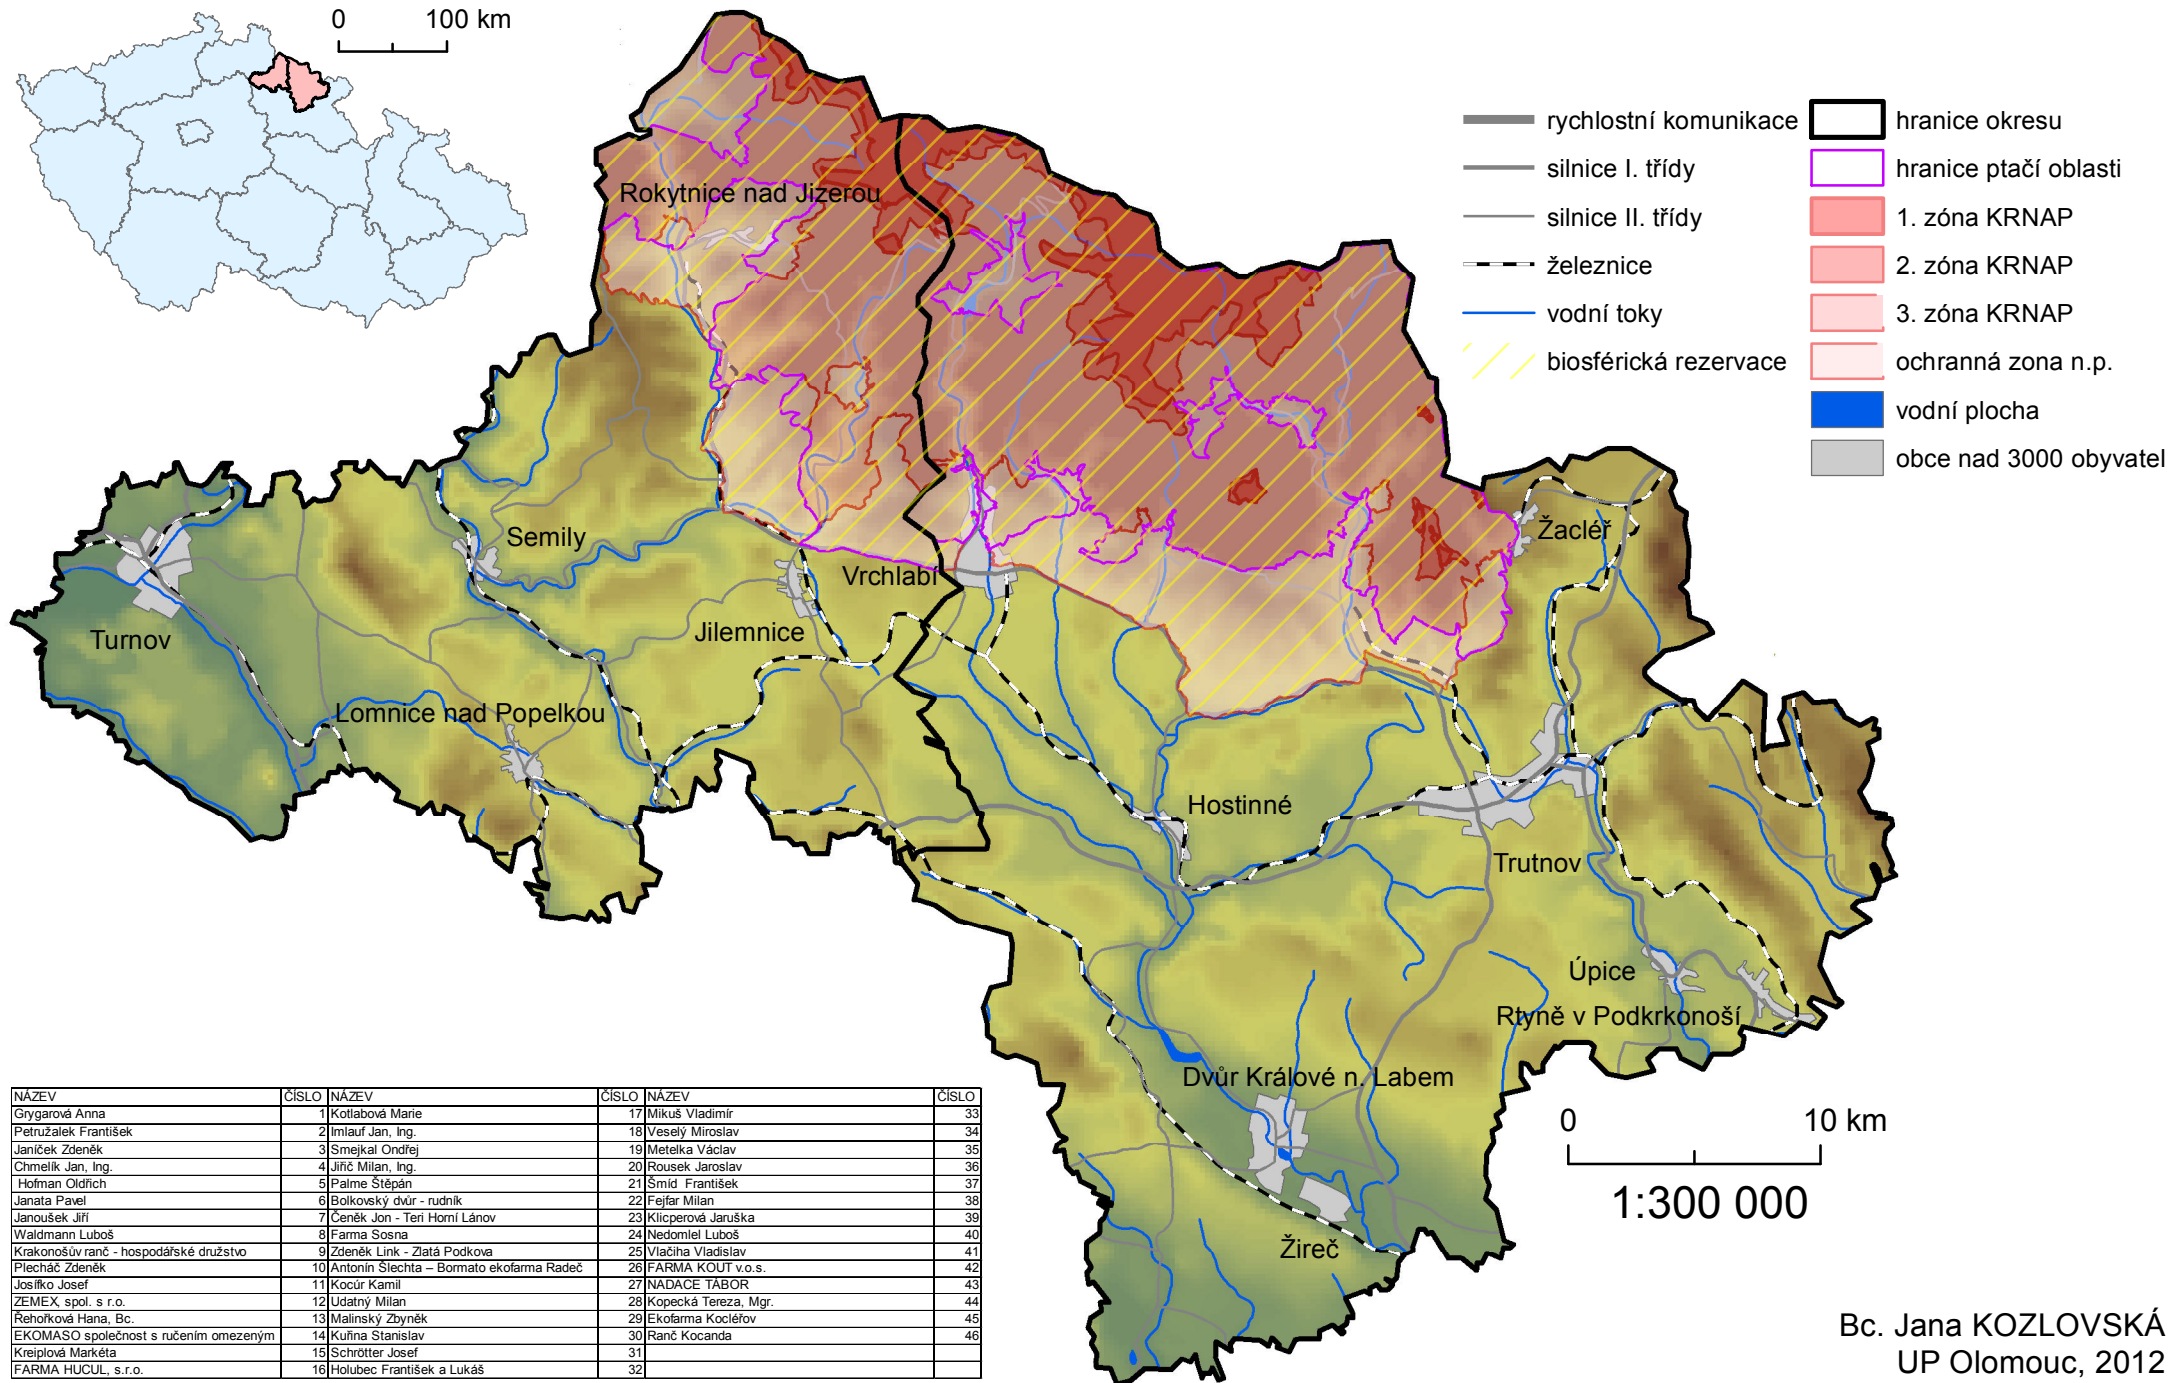

ČESKÁ ČÁST BIOSFERICKÉ REZERVACE KRKONOŠE A OKOLÍ

NÁZEV	ČÍSLO	NÁZEV	ČÍSLO	NÁZEV	ČÍSLO
Grygarová Anna	1	Kotlabová Marie	17	Mikuš Vladimír	33
Petružalek František	2	Imlauf Jan, Ing.	18	Veselý Miroslav	34
Janiček Zdeněk	3	Smejkal Ondřej	19	Metelka Václav	35
Chmelík Jan, Ing.	4	Jiříč Milan, Ing.	20	Rousek Jaroslav	36
Hofman Oldřich	5	Palme Štěpán	21	Šmíd František	37
Janata Pavel	6	Bolkovský dvůr - rudník	22	Fejfar Milan	38
Janoušek Jiří	7	Čeněk Jon - Teri Horní Lánov	23	Klicperová Januška	39
Waldmann Luboš	8	Farma Sosna	24	Nedomiel Luboš	40
Krkonošův ranč - hospodářské družstvo	9	Zdeněk Link - Zlatá Podkova	25	Vlačina Vladislav	41
Piecháč Zdeněk	10	Antonín Šlechta - Bormato ekofarma Radeč	26	FARMA KOUT v.o.s.	42
Josičko Josef	11	Kocur Kamil	27	NADACE TÁBOR	43
ZEMEX spol. s r.o.	12	Udatný Milan	28	Kopecská Tereza, Mgr.	44
Rehořková Hana, Bc.	13	Malinský Zbyněk	29	Ekofarma Kocleřov	45
EKOMASO společnost s ručením omezeným	14	Kuřina Stanislav	30	Ranč Kocanda	46
Kreiplová Markéta	15	Schrötter Josef	31		
FARMA HUCUL, s.r.o.	16	Holubec František a Lukáš	32		