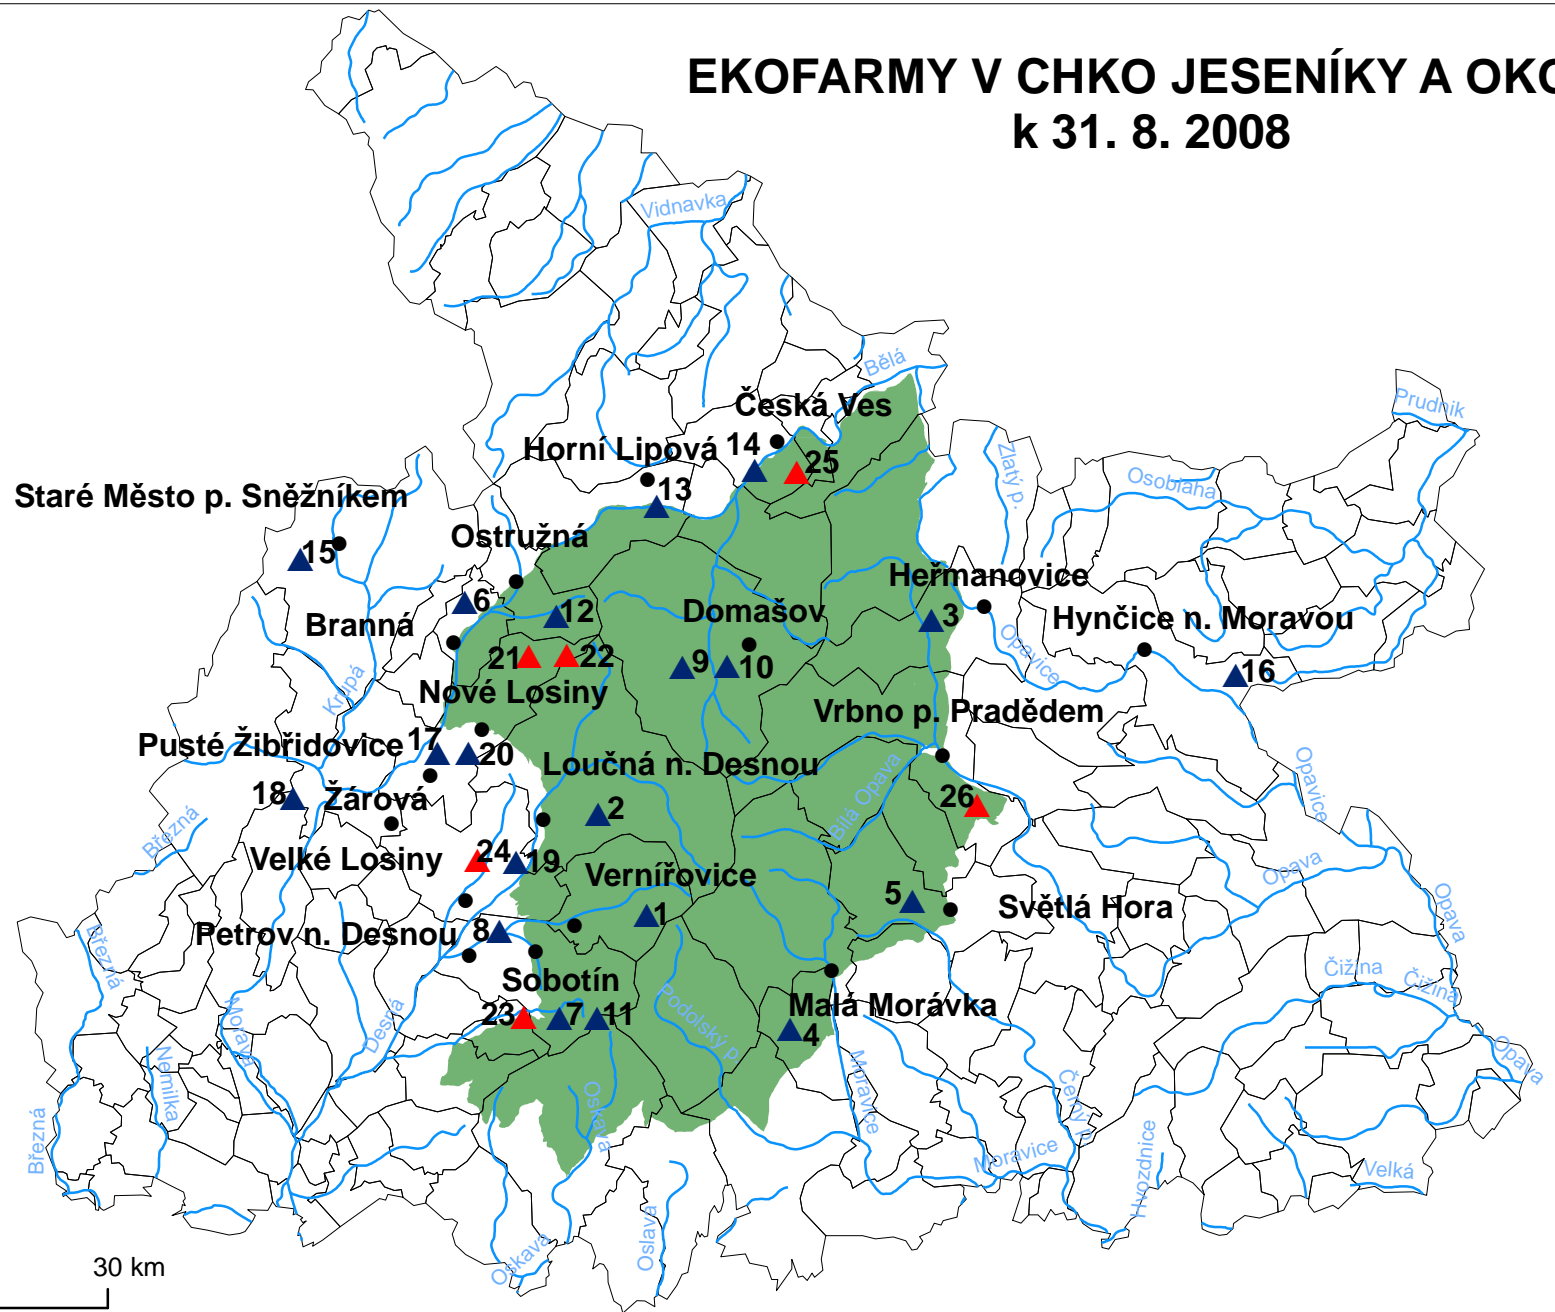

EKO-FARMY V CHKO JESENÍKY A OKOLÍ k 31. 8. 2008

-  katastr obce
-  CHKO Jeseníky
-  říční síť
-  obec
-  ekofarma nevyplnila dotazník
-  ekofarma vyplnila dotazník

1 : 400 000