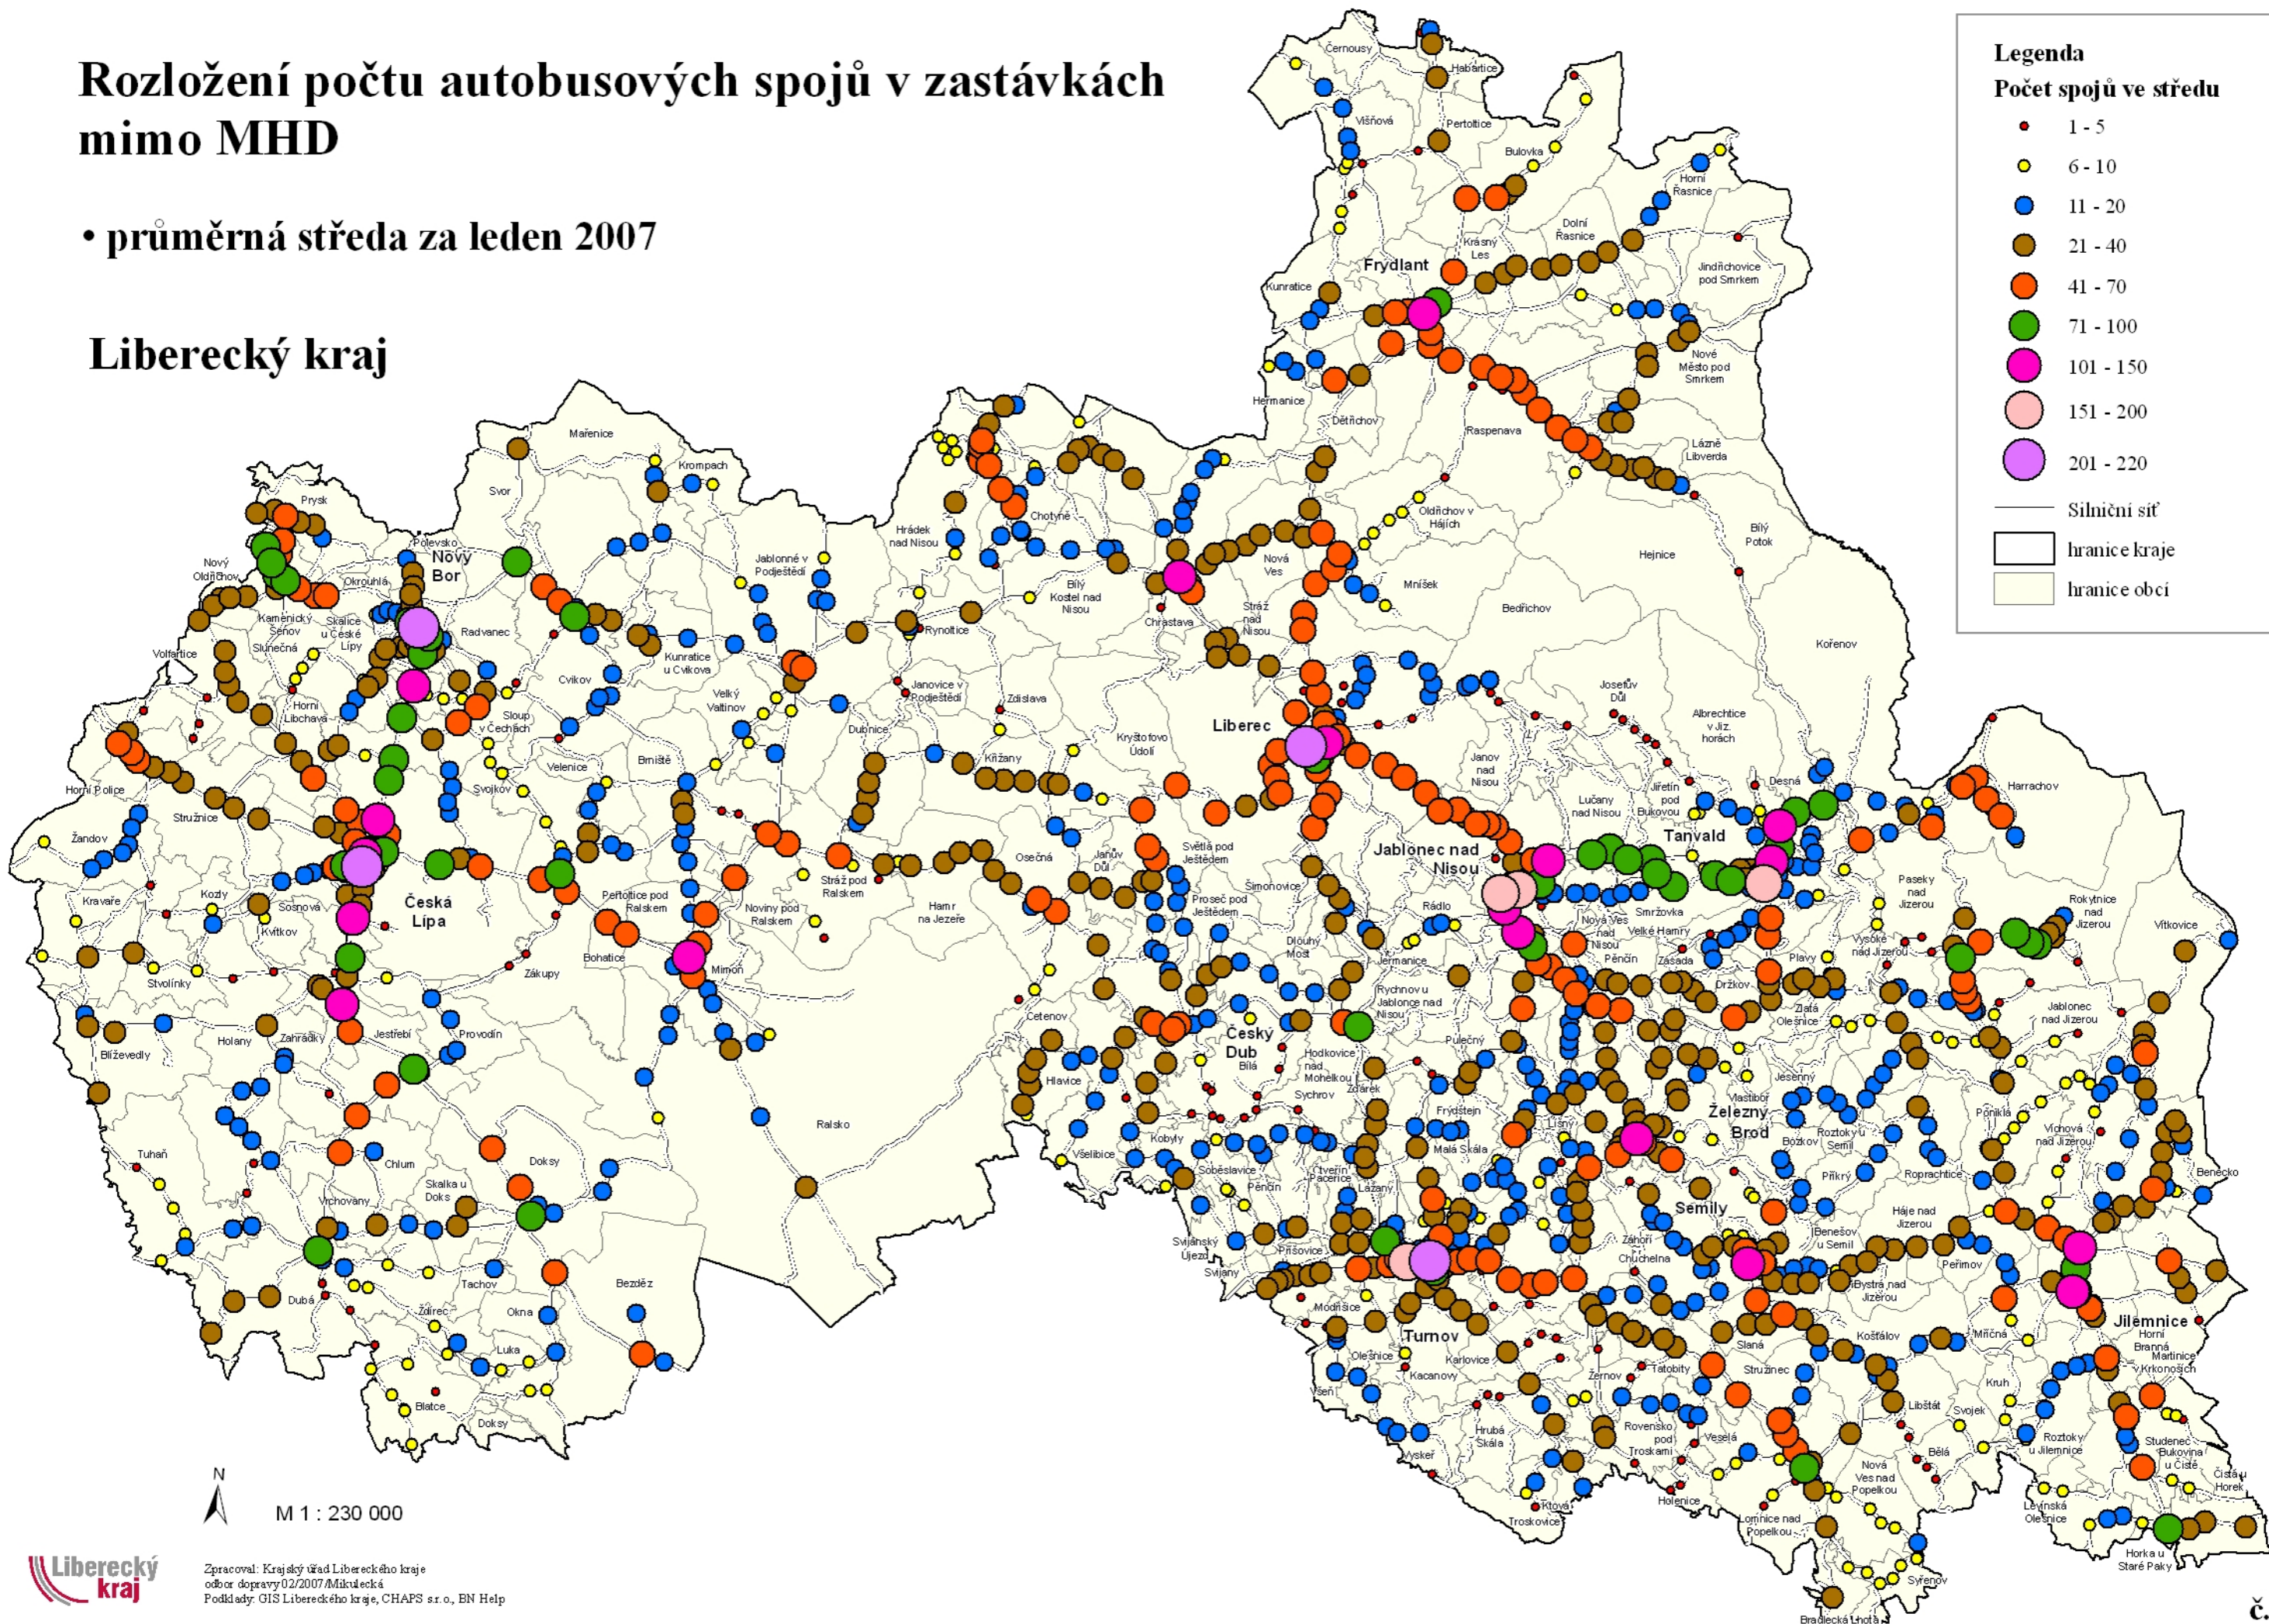

Rozložení počtu autobusových spojů v zastávkách mimo MHD

• průměrná středa za leden 2007

Liberecký kraj

Legenda

Počet spojů ve středu

- 1 - 5
- 6 - 10
- 11 - 20
- 21 - 40
- 41 - 70
- 71 - 100
- 101 - 150
- 151 - 200
- 201 - 220

- Silniční síť
- ▭ hranice kraje
- ▭ hranice obcí

M 1 : 230 000