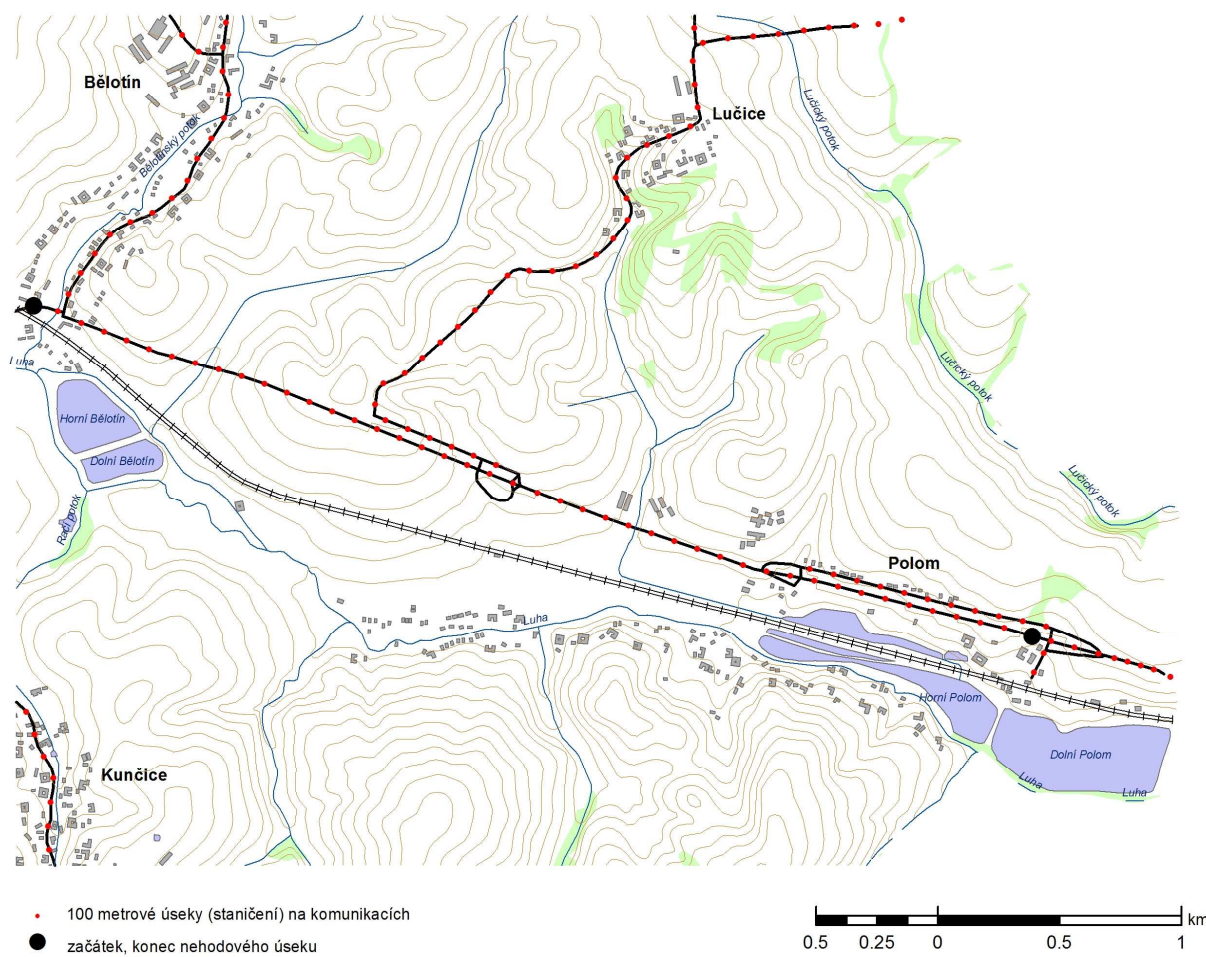

Úsek č. 1 Karviná - Doly

- 100 metrové úseky (staničení) na komunikacích
- začátek, konec nehodového úseku

Úseky č. 2,3,4

Úsek č. 5 - Frenštát pod Radhoštěm

- 100 metrové úseky (staničení) na komunikacích
- začátek, konec nehodového úseku

Úsek č. 6 Kujavy - Pohořilky

- 100 metrové úseky (staničení) na komunikacích
- začátek, konec nehodového úseku

Úsek č. 7 Bělotín - Polom

Úsek č. 8 Boškov - Potštát

- 100 metrové úseky (staničení) na komunikacích
- začátek, konec nehodového úseku

Úsek č. 9 Studená Loučka - Mohelnice

- 100 metrové úseky (staničení) na komunikacích
- začátek, konec nehodového úseku