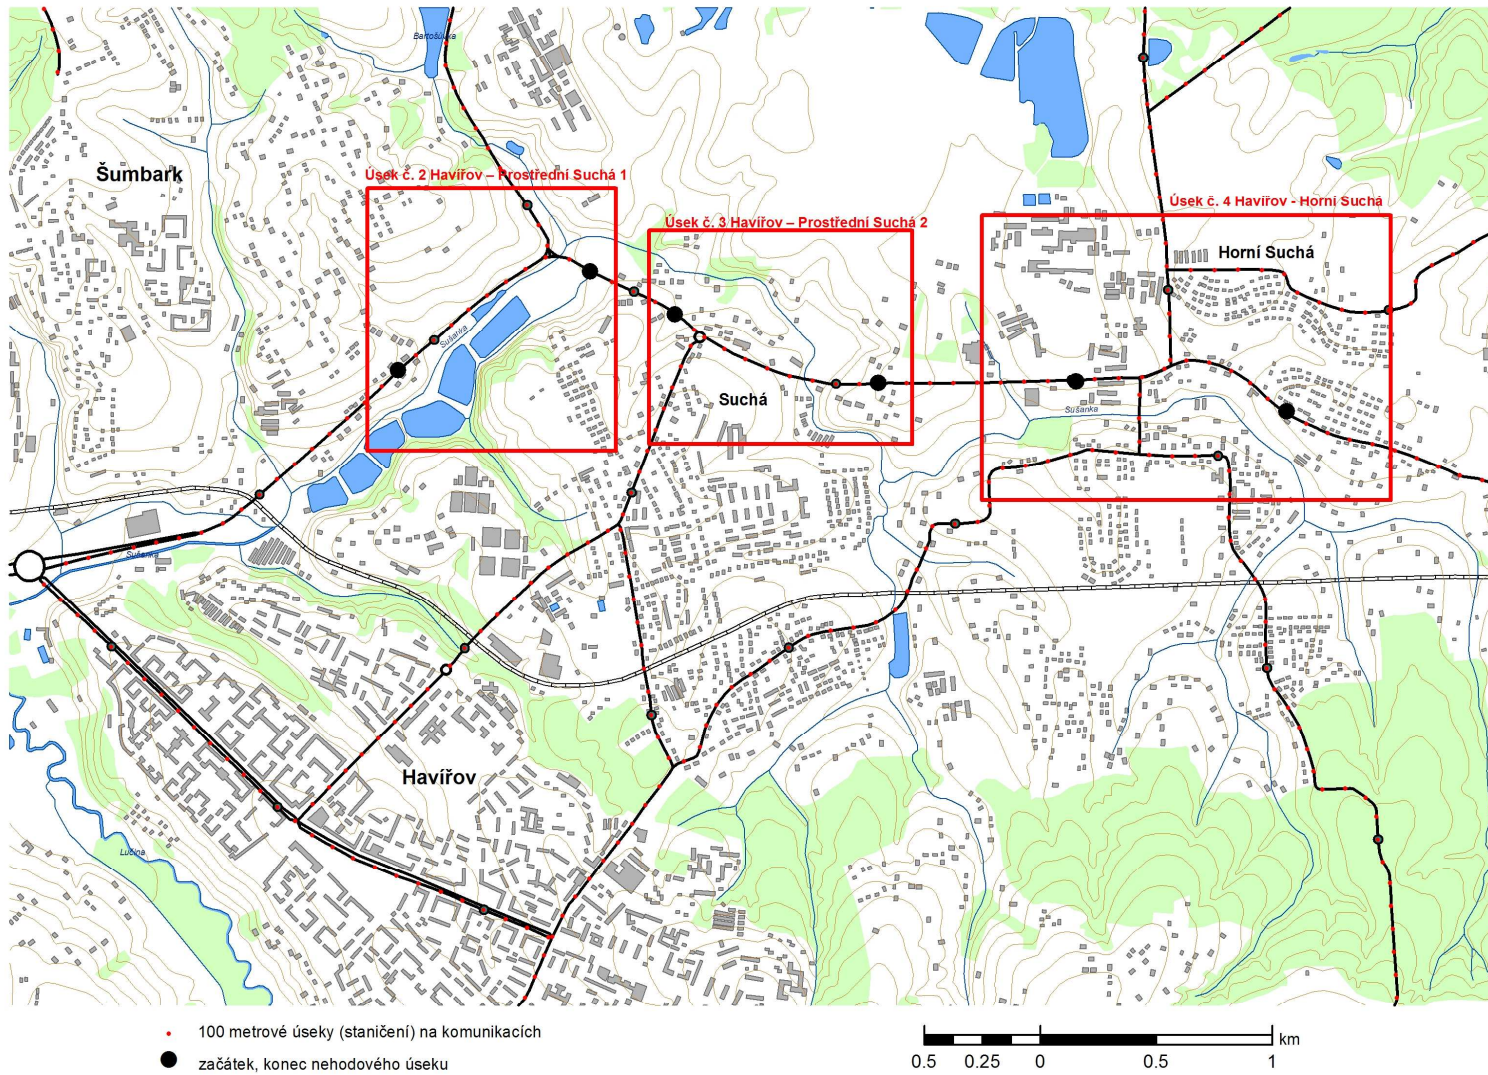

Úsek č. 1 Karviná - Doly

- 100 metrové úseky (staničení) na komunikacích
- začátek, konec nehodového úseku

Úseky č. 2,3,4

Úsek č. 5 - Frenštát pod Radhoštěm

- 100 metrové úseky (staničení) na komunikacích
- začátek, konec nehodového úseku

Úsek č. 6 Kujavy - Pohořilky

- 100 metrové úseky (staničení) na komunikacích
- začátek, konec nehodového úseku

Úsek č. 7 Bělotín - Polom

Úsek č. 8 Boškov - Potštát

- 100 metrové úseky (staničení) na komunikacích
- začátek, konec nehodového úseku

Úsek č. 9 Studená Loučka - Mohelnice

- 100 metrové úseky (staničení) na komunikacích
- začátek, konec nehodového úseku