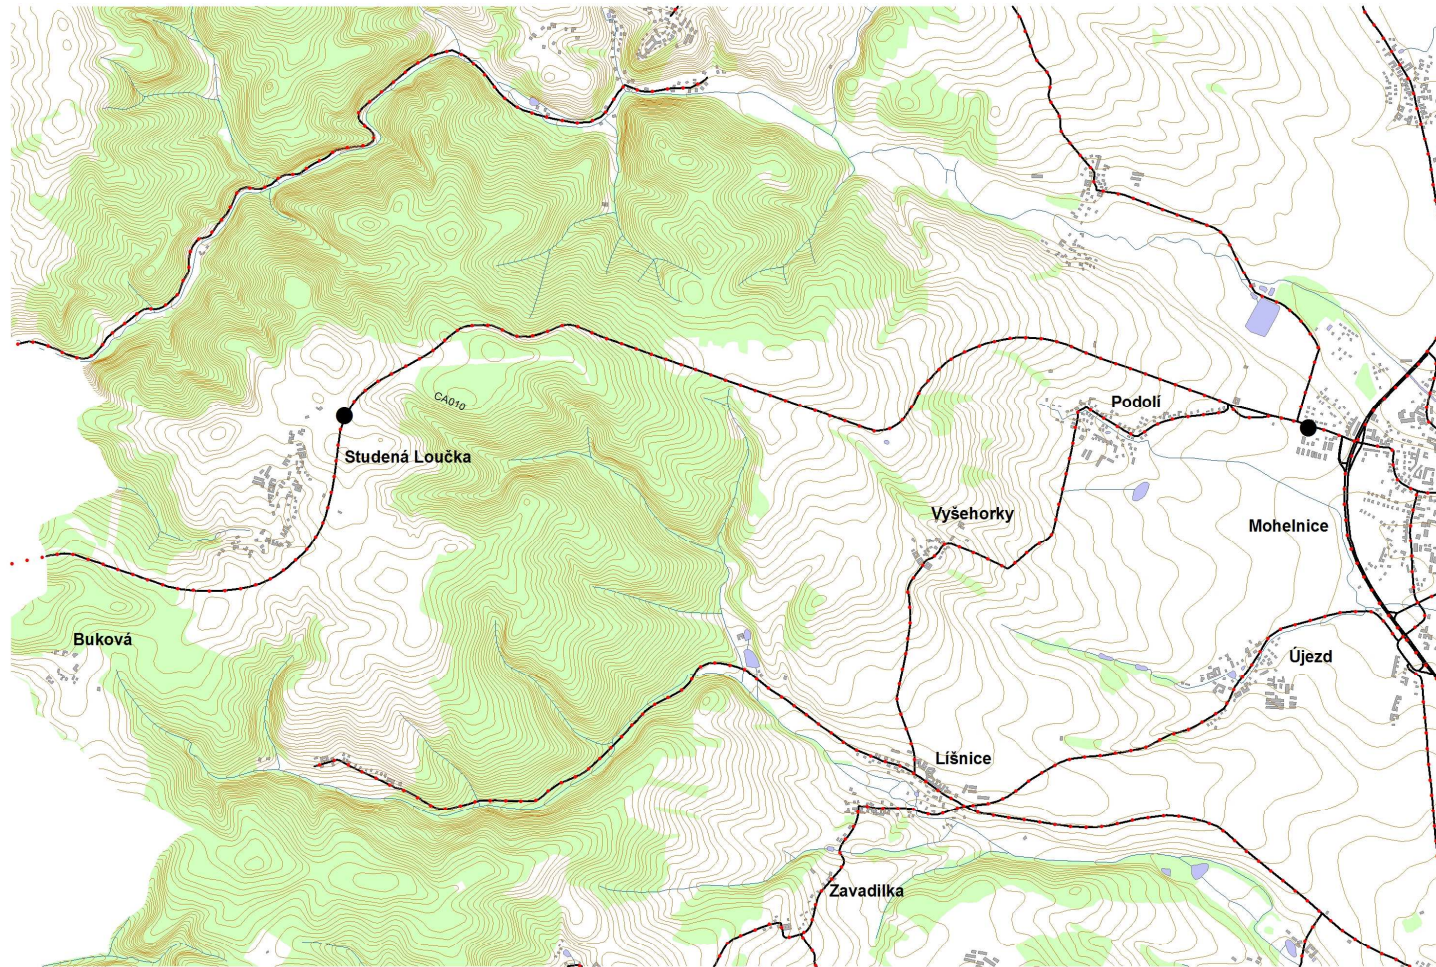

Úsek č. 1 Karviná - Doly

- 100 metrové úseky (staničení) na komunikacích
- začátek, konec nehodového úseku

Úseky č. 2,3,4

Úsek č. 5 - Frenštát pod Radhoštěm

- 100 metrové úseky (staničení) na komunikacích
- začátek, konec nehodového úseku

Úsek č. 6 Kujavy - Pohořilky

- 100 metrové úseky (staničení) na komunikacích
- začátek, konec nehodového úseku

Úsek č. 7 Bělotín - Polom

Úsek č. 8 Boškov - Potštát

- 100 metrové úseky (staničení) na komunikacích
- začátek, konec nehodového úseku

Úsek č. 9 Studená Loučka - Mohelnice

- 100 metrové úseky (staničení) na komunikacích
- začátek, konec nehodového úseku