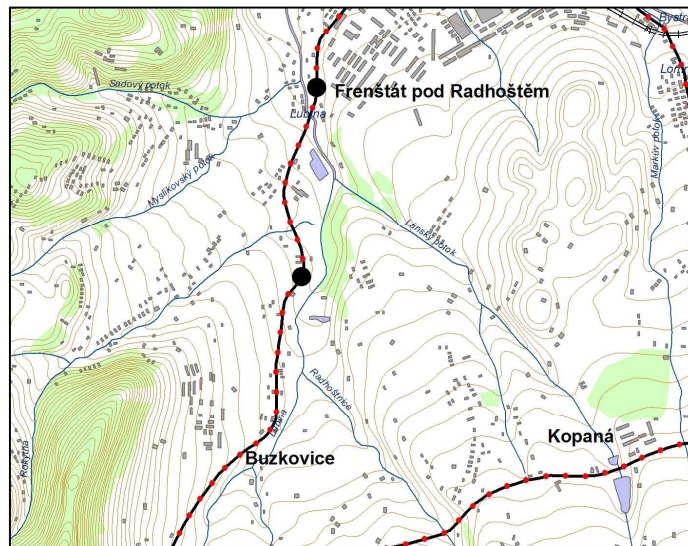

Úsek č. 1 Karviná - Doly

- 100 metrové úseky (staničení) na komunikacích
- začátek, konec nehodového úseku

Úseky č. 2,3,4

Úsek č. 5 - Frenštát pod Radhoštěm

- 100 metrové úseky (staničení) na komunikacích
- začátek, konec nehodového úseku

Úsek č. 6 Kujavy - Pohořilky

- 100 metrové úseky (staničení) na komunikacích
- začátek, konec nehodového úseku

Úsek č. 7 Bělotín - Polom

Úsek č. 8 Boškov - Potštát

- 100 metrové úseky (staničení) na komunikacích
- začátek, konec nehodového úseku

Úsek č. 9 Studená Loučka - Mohelnice

- 100 metrové úseky (staničení) na komunikacích
- začátek, konec nehodového úseku