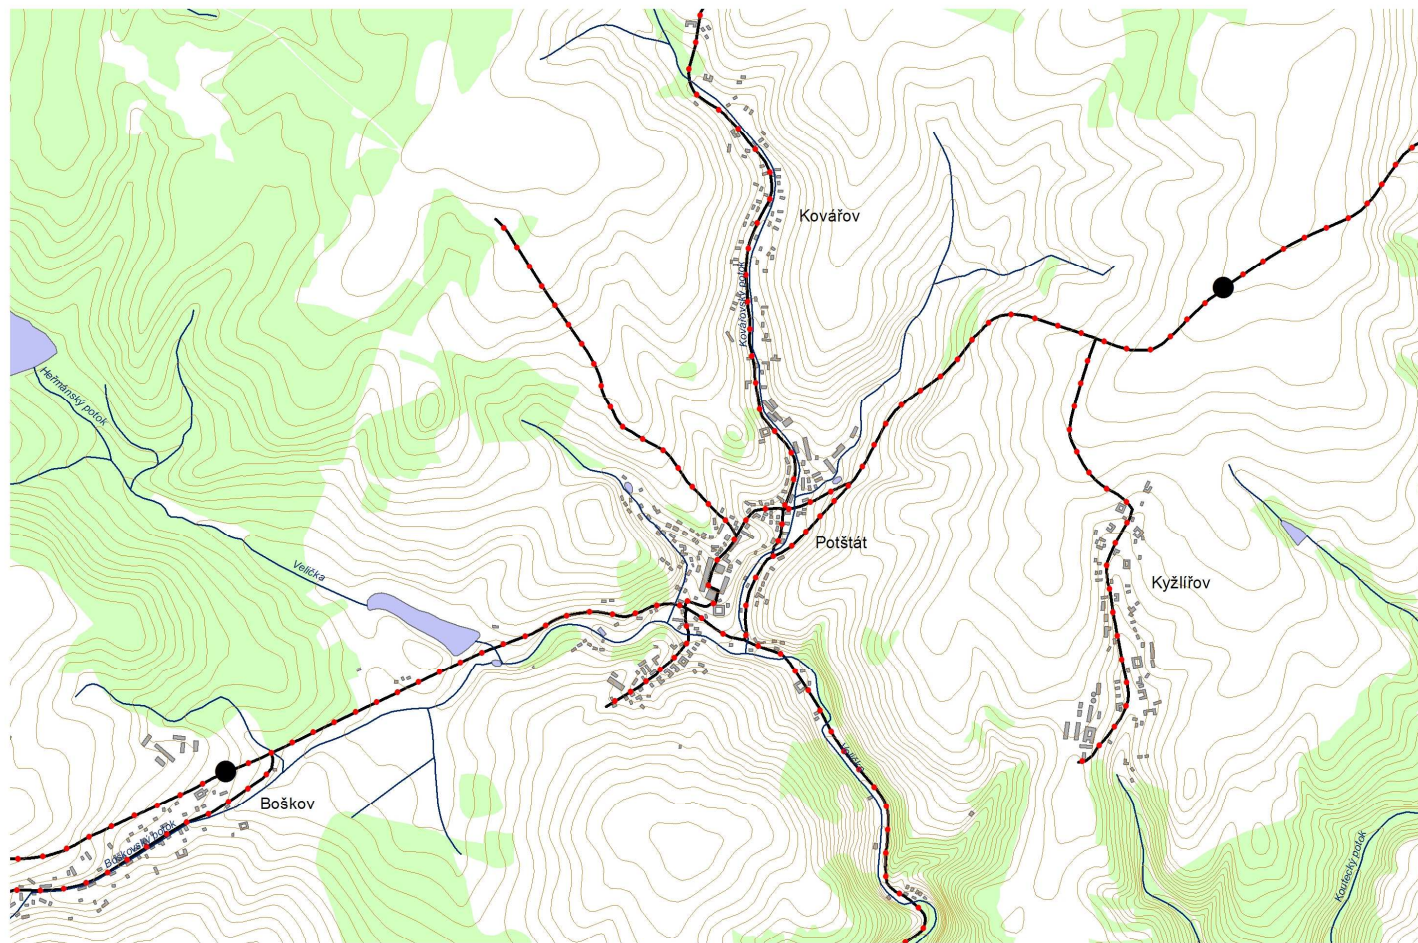

Úsek č. 1 Karviná - Doly

- 100 metrové úseky (staničení) na komunikacích
- začátek, konec nehodového úseku

Úseky č. 2,3,4

Úsek č. 5 - Frenštát pod Radhoštěm

- 100 metrové úseky (staničení) na komunikacích
- začátek, konec nehodového úseku

Úsek č. 6 Kujavy - Pohořilky

- 100 metrové úseky (staničení) na komunikacích
- začátek, konec nehodového úseku

Úsek č. 7 Bělotín - Polom

Úsek č. 8 Boškov - Potštát

- 100 metrové úseky (staničení) na komunikacích
- začátek, konec nehodového úseku

Úsek č. 9 Studená Loučka - Mohelnice

- 100 metrové úseky (staničení) na komunikacích
- začátek, konec nehodového úseku