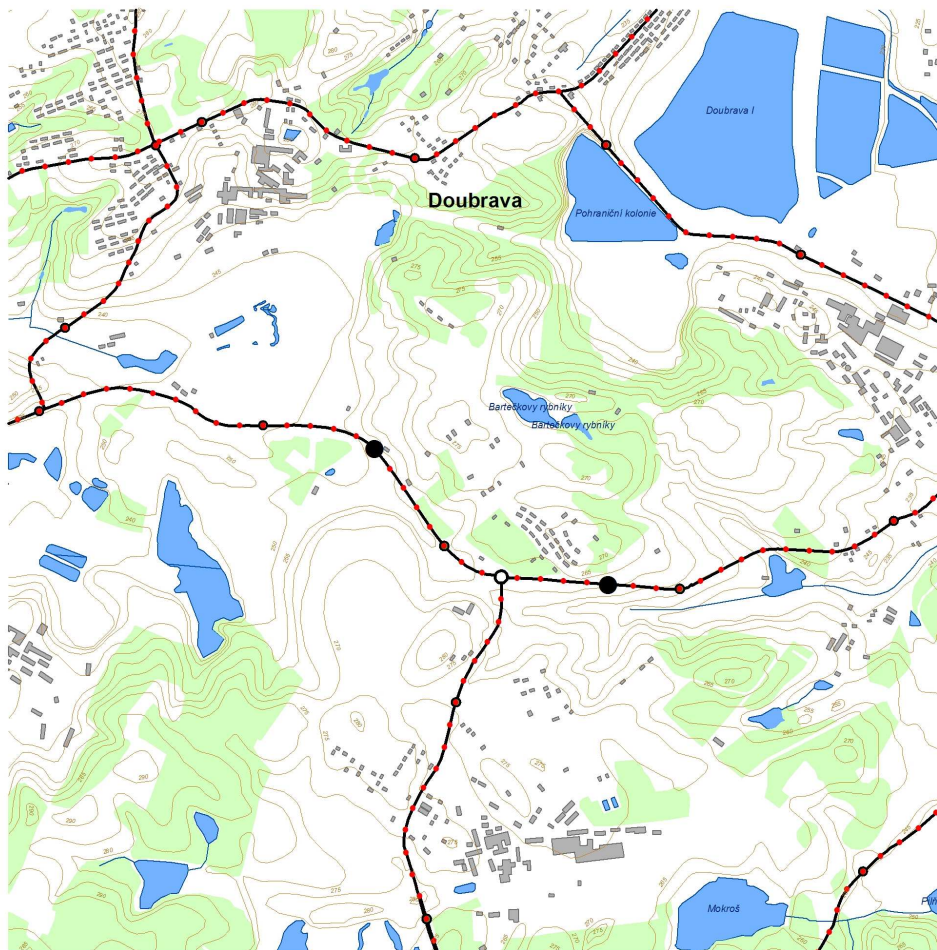

Úsek č. 1 Karviná - Doly

- 100 metrové úseky (staničení) na komunikacích
- začátek, konec nehodového úseku

Úseky č. 2,3,4

Úsek č. 5 - Frenštát pod Radhoštěm

- 100 metrové úseky (staničení) na komunikacích
- začátek, konec nehodového úseku

Úsek č. 6 Kujavy - Pohořilky

- 100 metrové úseky (staničení) na komunikacích
- začátek, konec nehodového úseku

Úsek č. 7 Bělotín - Polom

Úsek č. 8 Boškov - Potštát

- 100 metrové úseky (staničení) na komunikacích
- začátek, konec nehodového úseku

Úsek č. 9 Studená Loučka - Mohelnice

- 100 metrové úseky (staničení) na komunikacích
- začátek, konec nehodového úseku