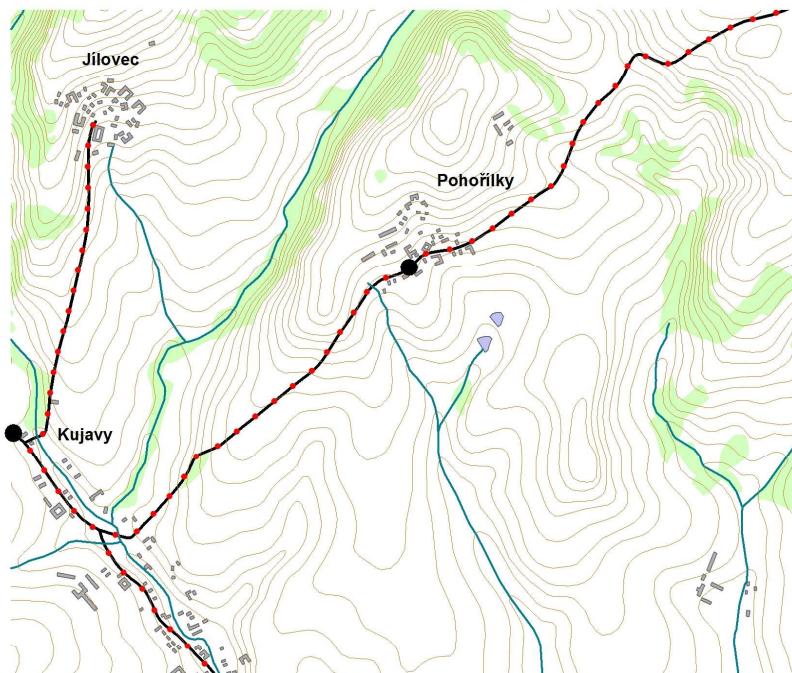

Úsek č. 1 Karviná - Doly

- 100 metrové úseky (staničení) na komunikacích
- začátek, konec nehodového úseku

Úseky č. 2,3,4

Úsek č. 5 - Frenštát pod Radhoštěm

- 100 metrové úseky (staničení) na komunikacích
- začátek, konec nehodového úseku

Úsek č. 6 Kujavy - Pohořilky

- 100 metrové úseky (staničení) na komunikacích
- začátek, konec nehodového úseku

Úsek č. 7 Bělotín - Polom

Úsek č. 8 Boškov - Potštát

- 100 metrové úseky (staničení) na komunikacích
- začátek, konec nehodového úseku

Úsek č. 9 Studená Loučka - Mohelnice

- 100 metrové úseky (staničení) na komunikacích
- začátek, konec nehodového úseku