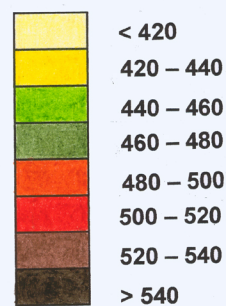

## Toulovcových Maštálí

nadmořská výška  
(m n.m.):

— hranice zájmového území

1 : 5 000

0 100 200 300 400 500 m