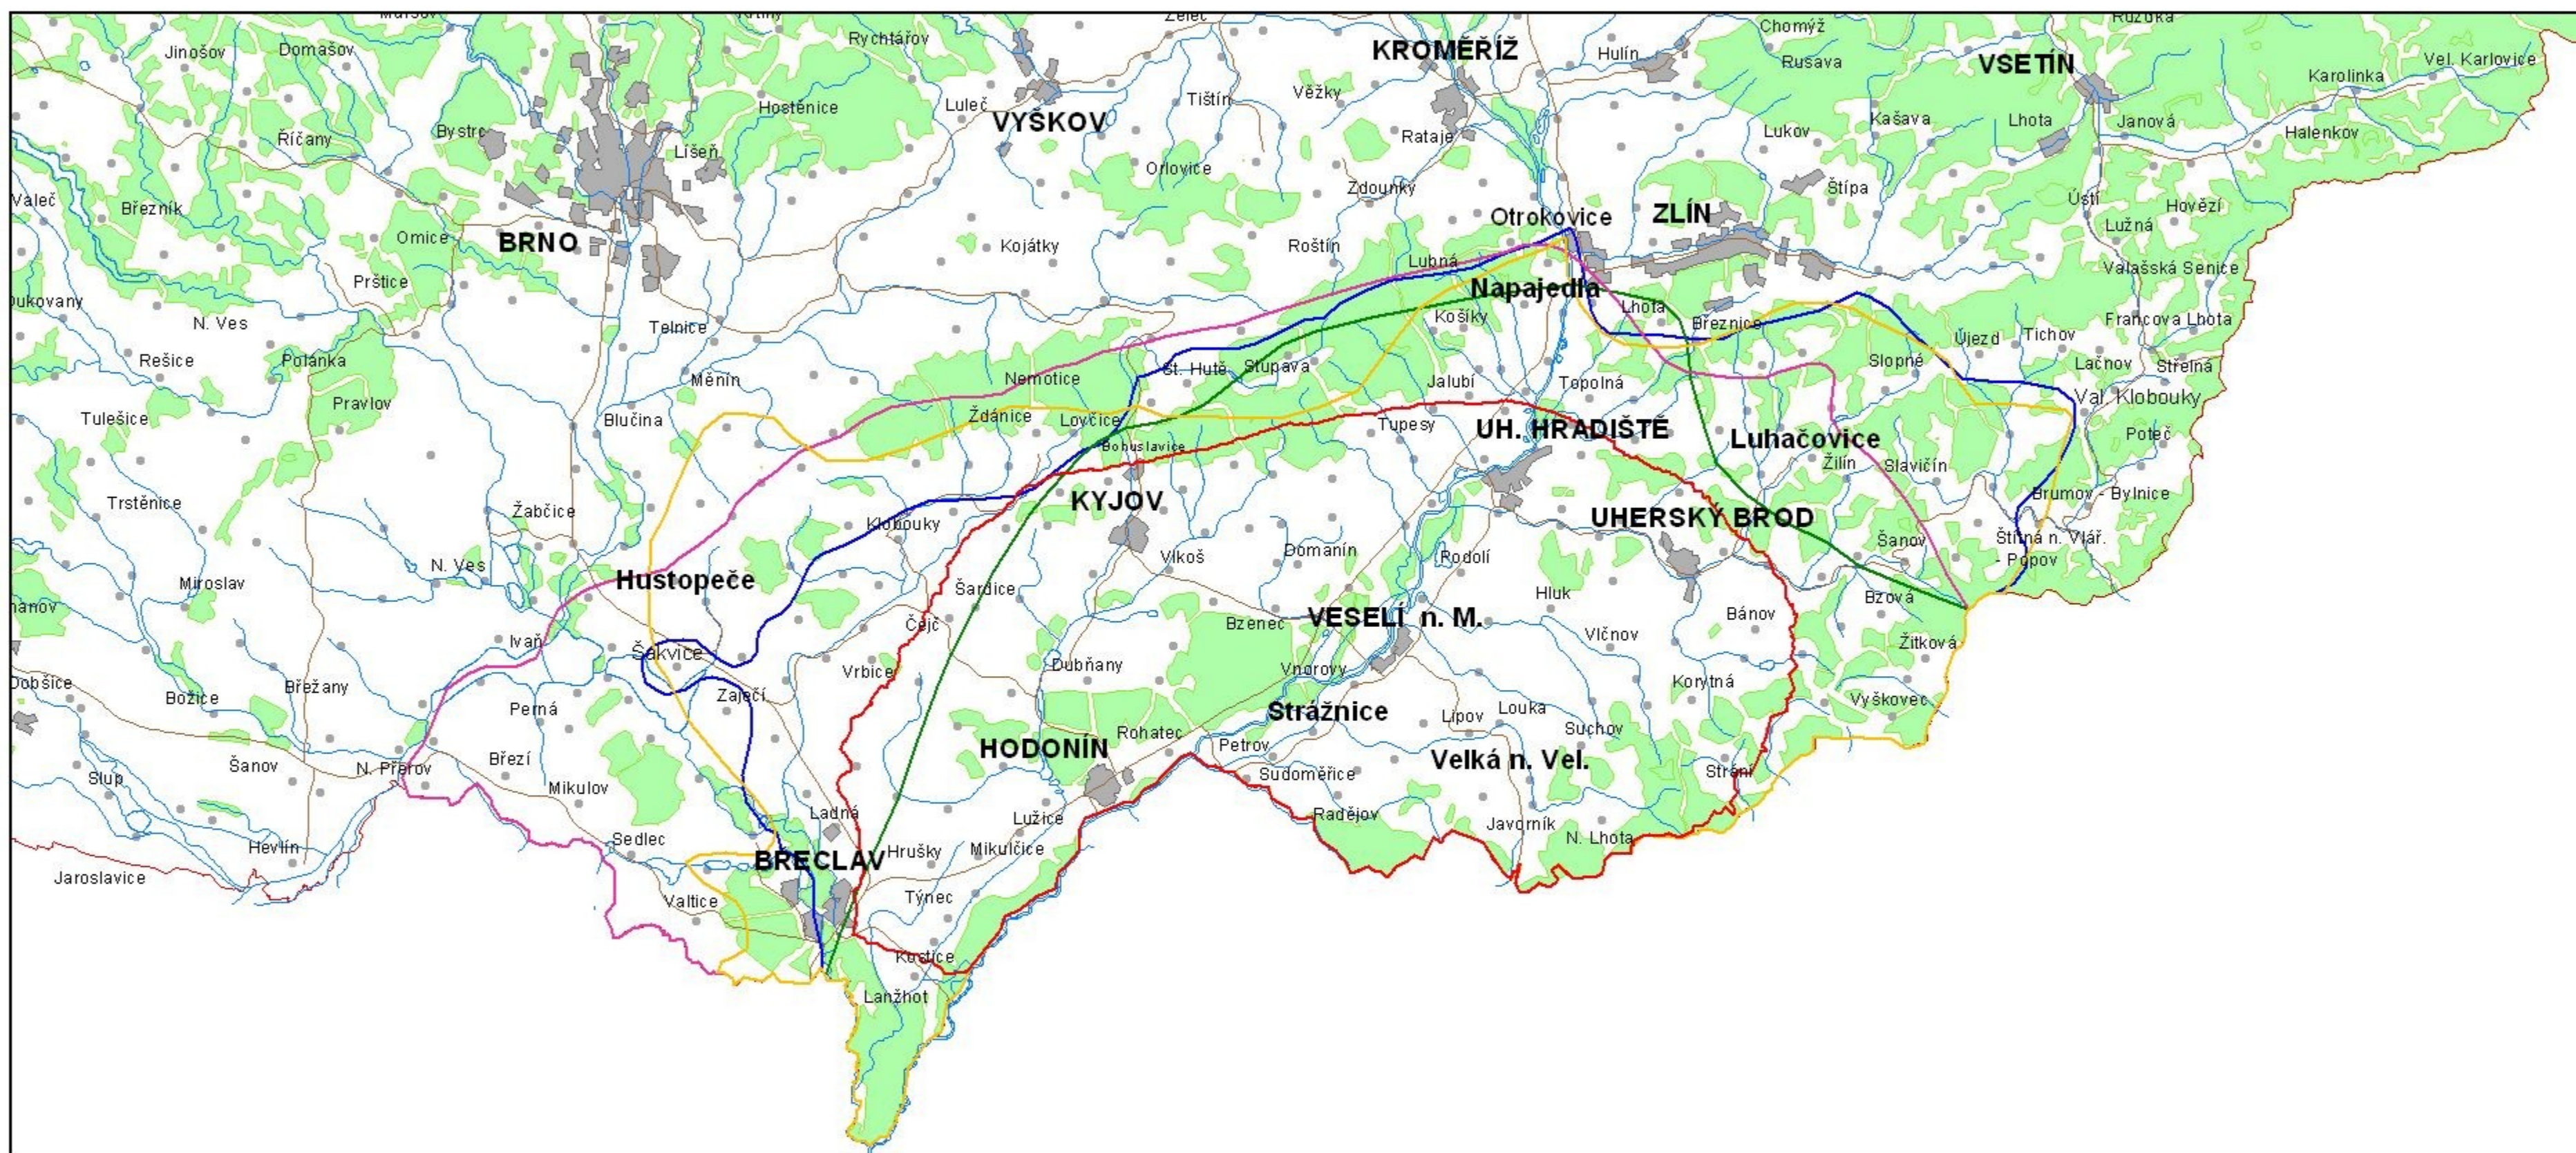

# SROVNÁNÍ RŮZNÝCH VYMEZENÍ SLOVÁCKA

- Mentální mapa (30 %)
- Doležálek (2006)
- Tarcalová (2005)
- Vencálek (1999)
- Niederle (1923)
- železnice
- vodní tok
- sídla
- lesy
- státní hranice ČR