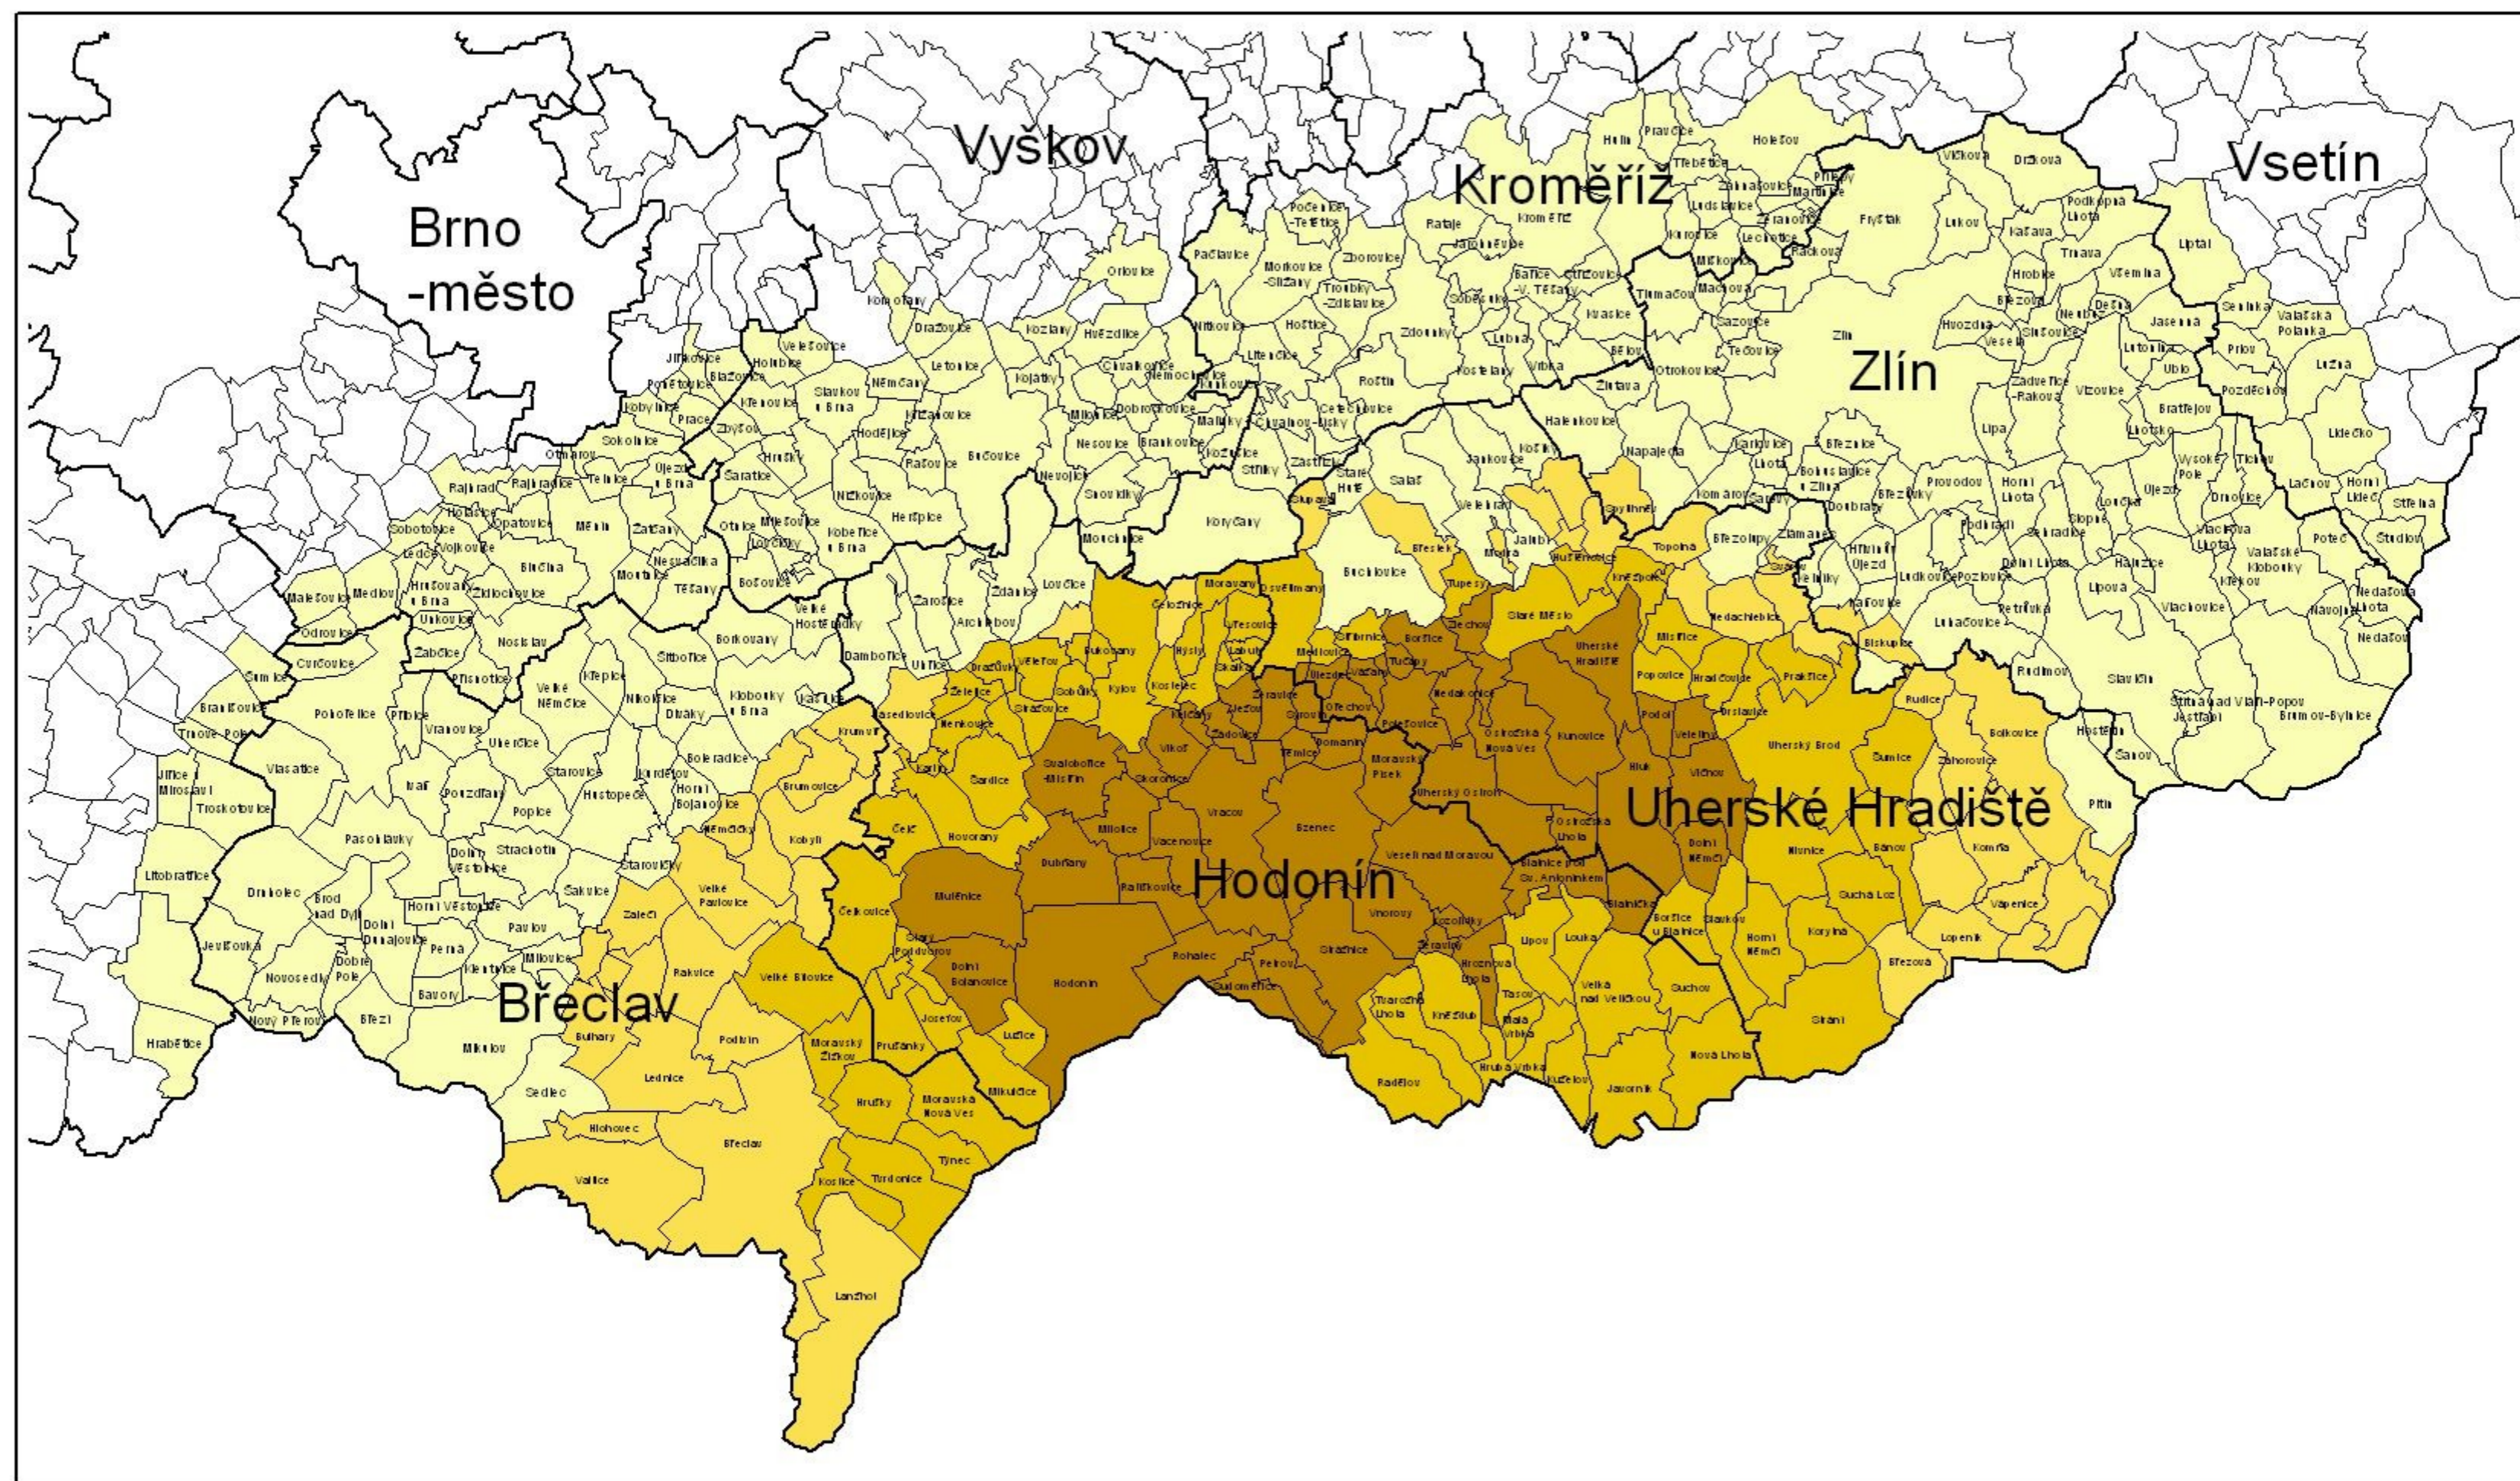

MENTÁLNÍ MAPA SLOVÁCKA

Území, které označilo uvedené množství respondentů za součást Slovácka

hranice okresů
 hranice obcí

obec
 Zlín okresní město