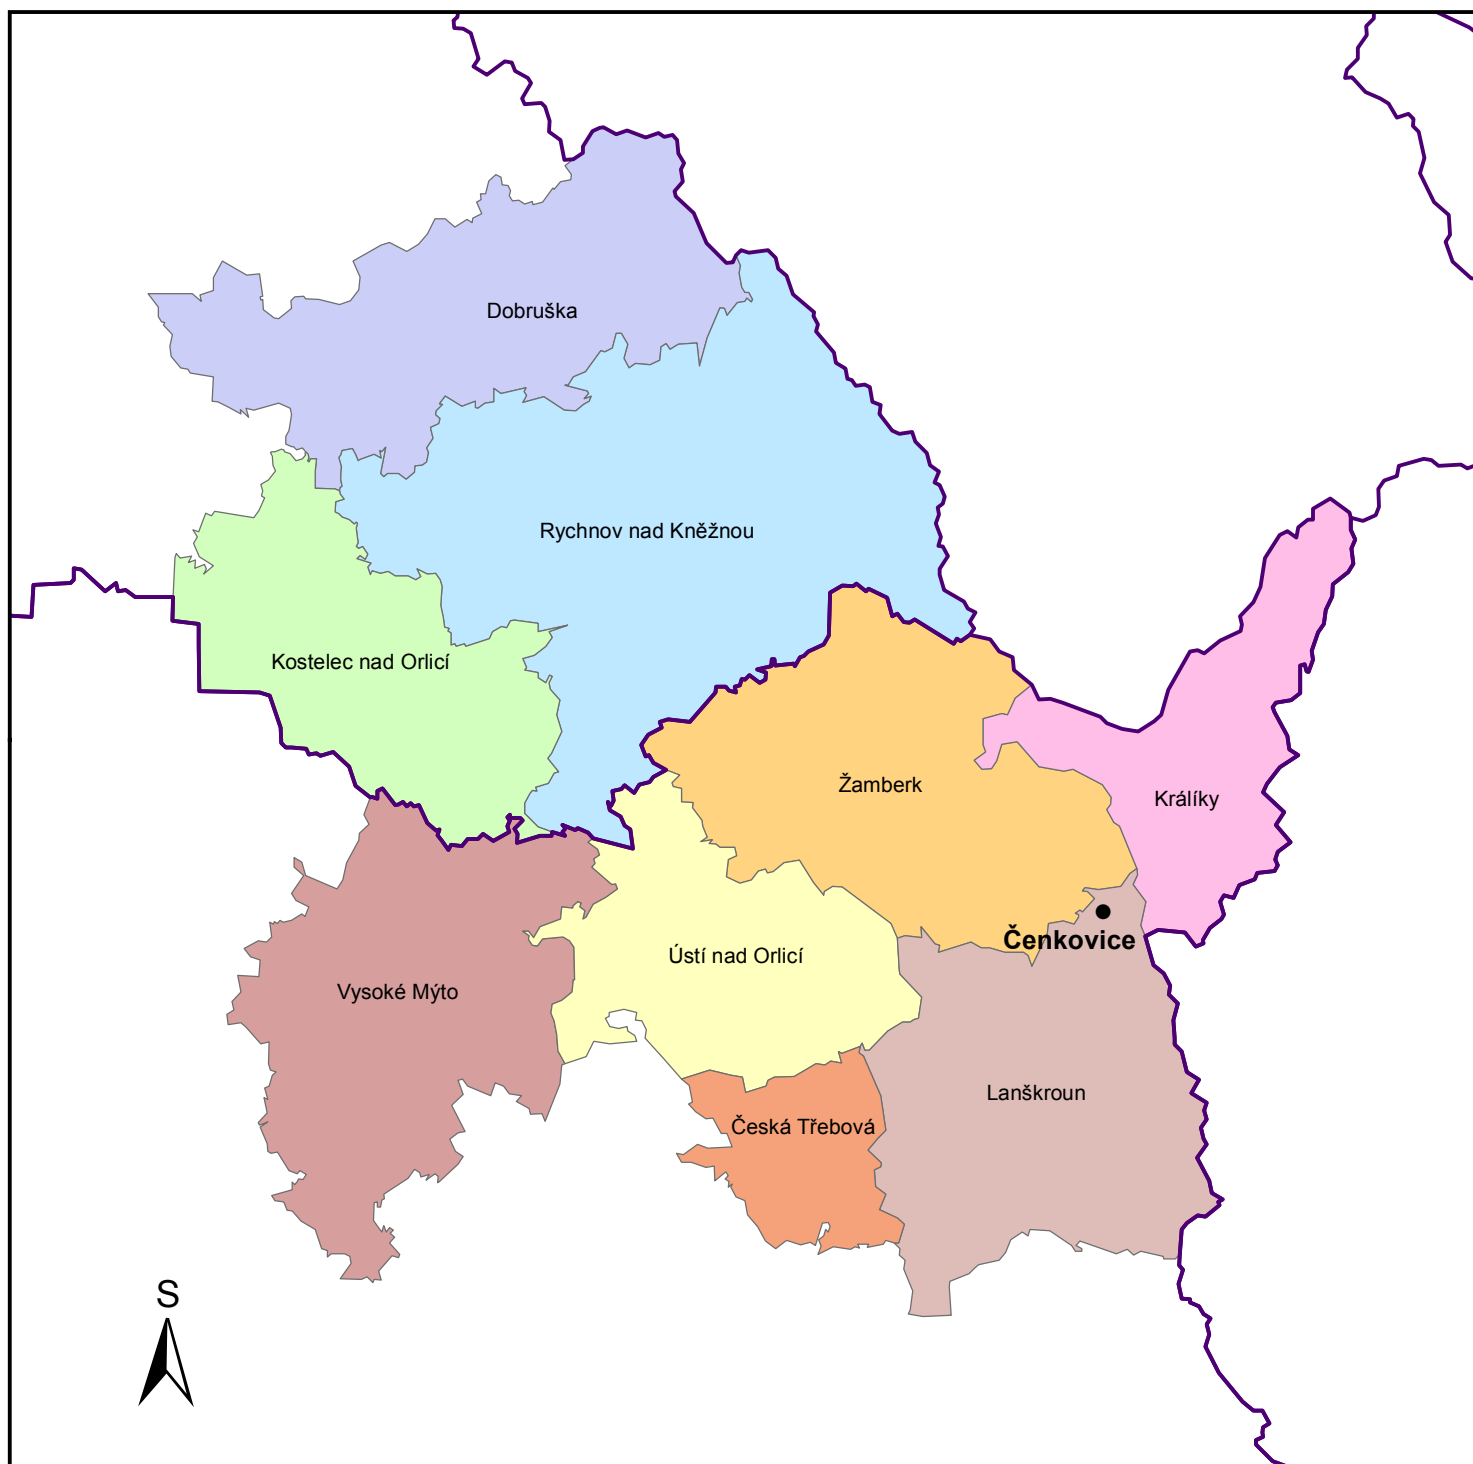

# VYMEZENÍ TURISTICKÉ OBLASTI ORLICKÉ HORY A PODHŮŘÍ

v roce 2012

1 : 400 000

0 10 20 km