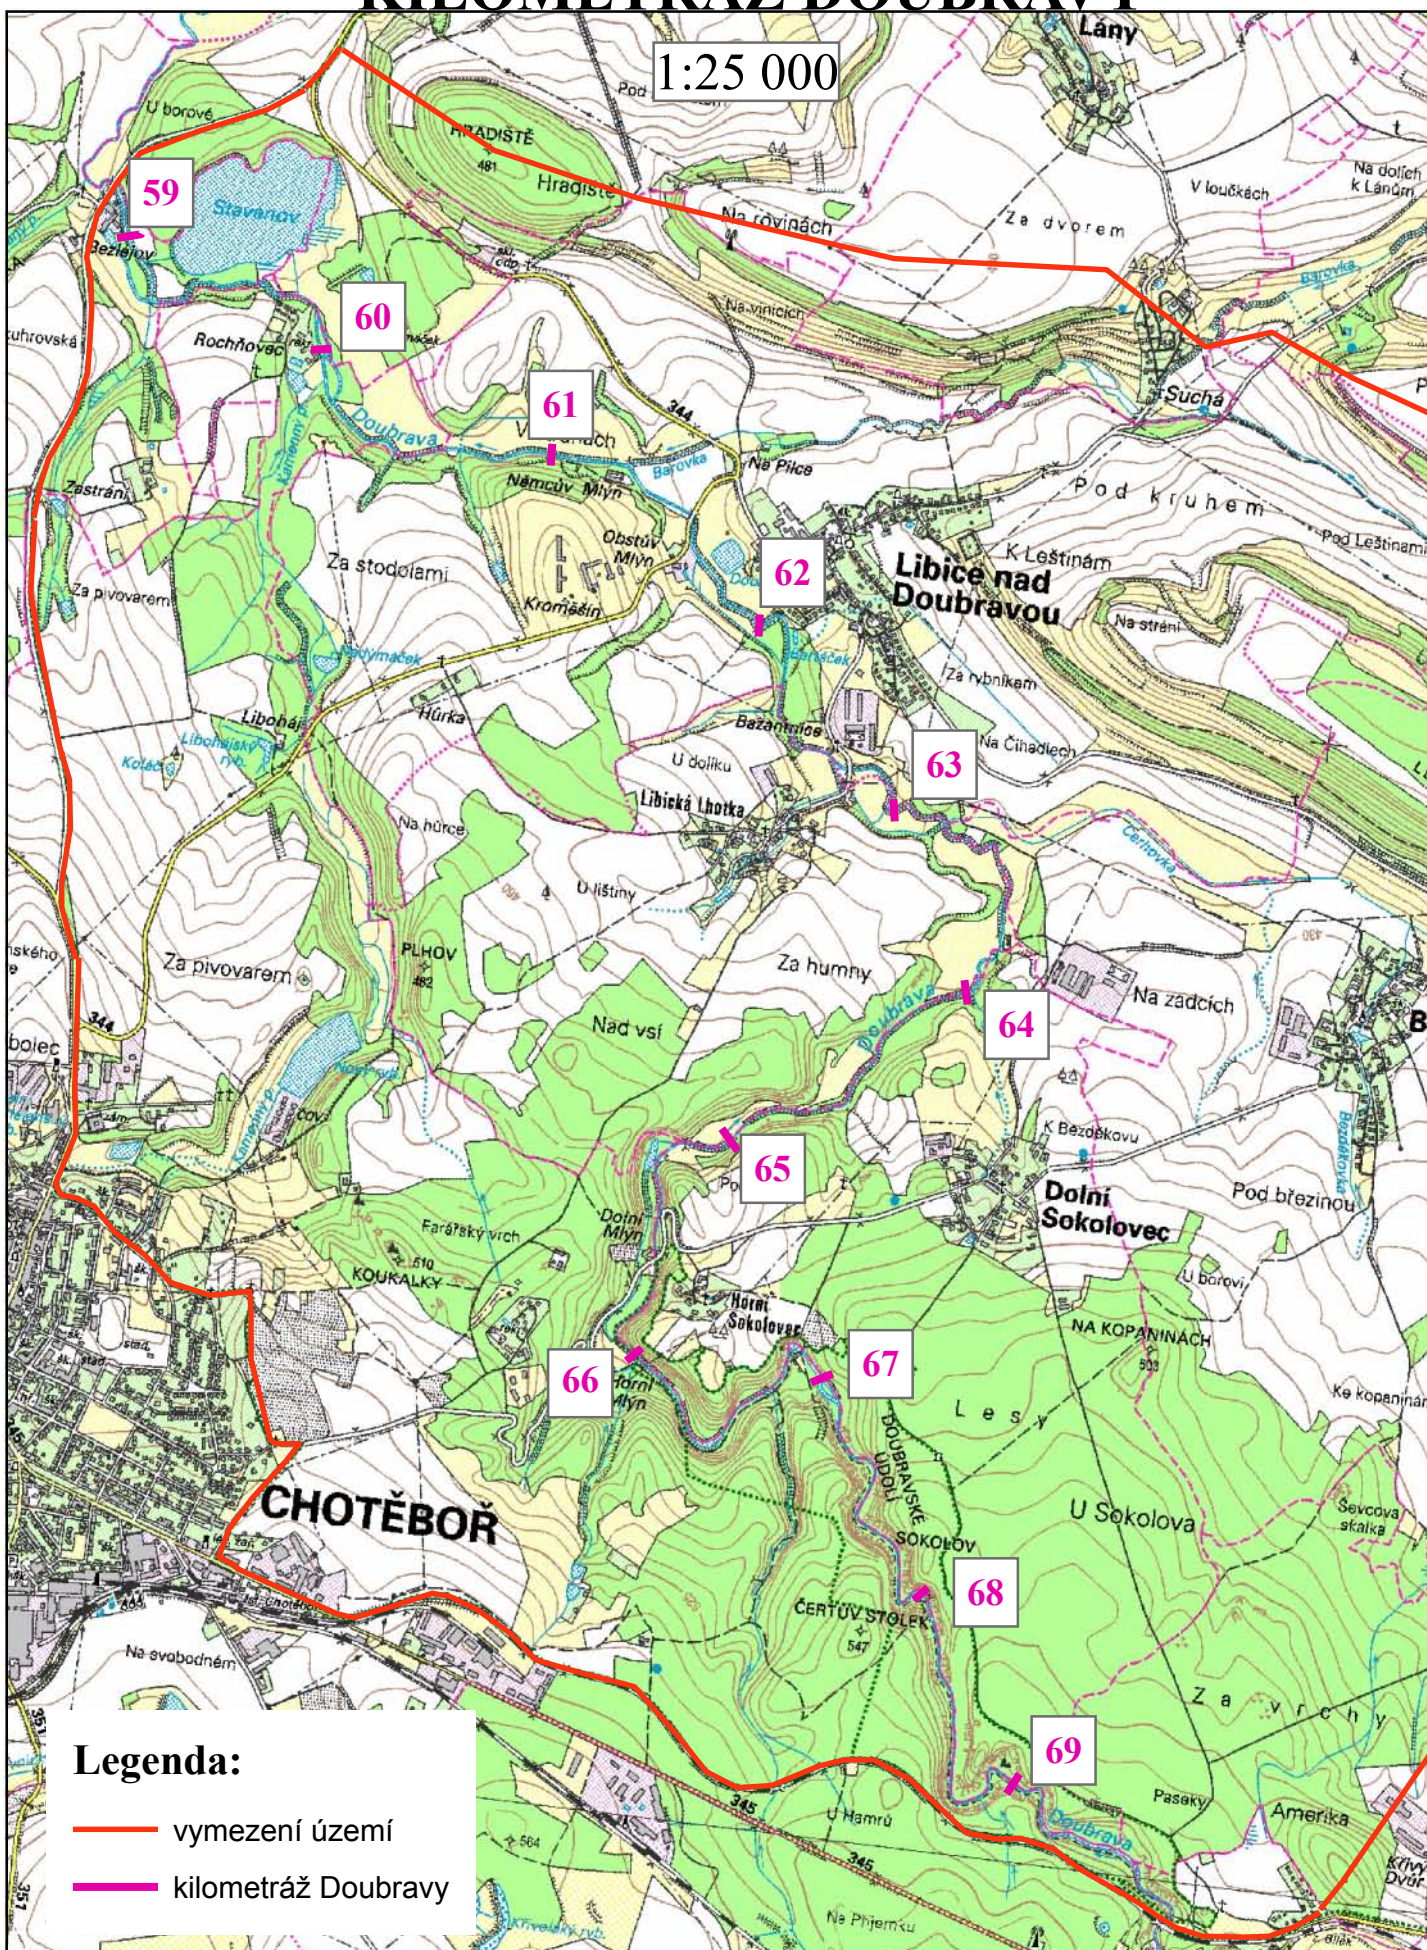

KILOMETRÁŽ DOUBRAVY

1:25 000

Legenda:

-  vymezení území
-  kilometráž Doubravy