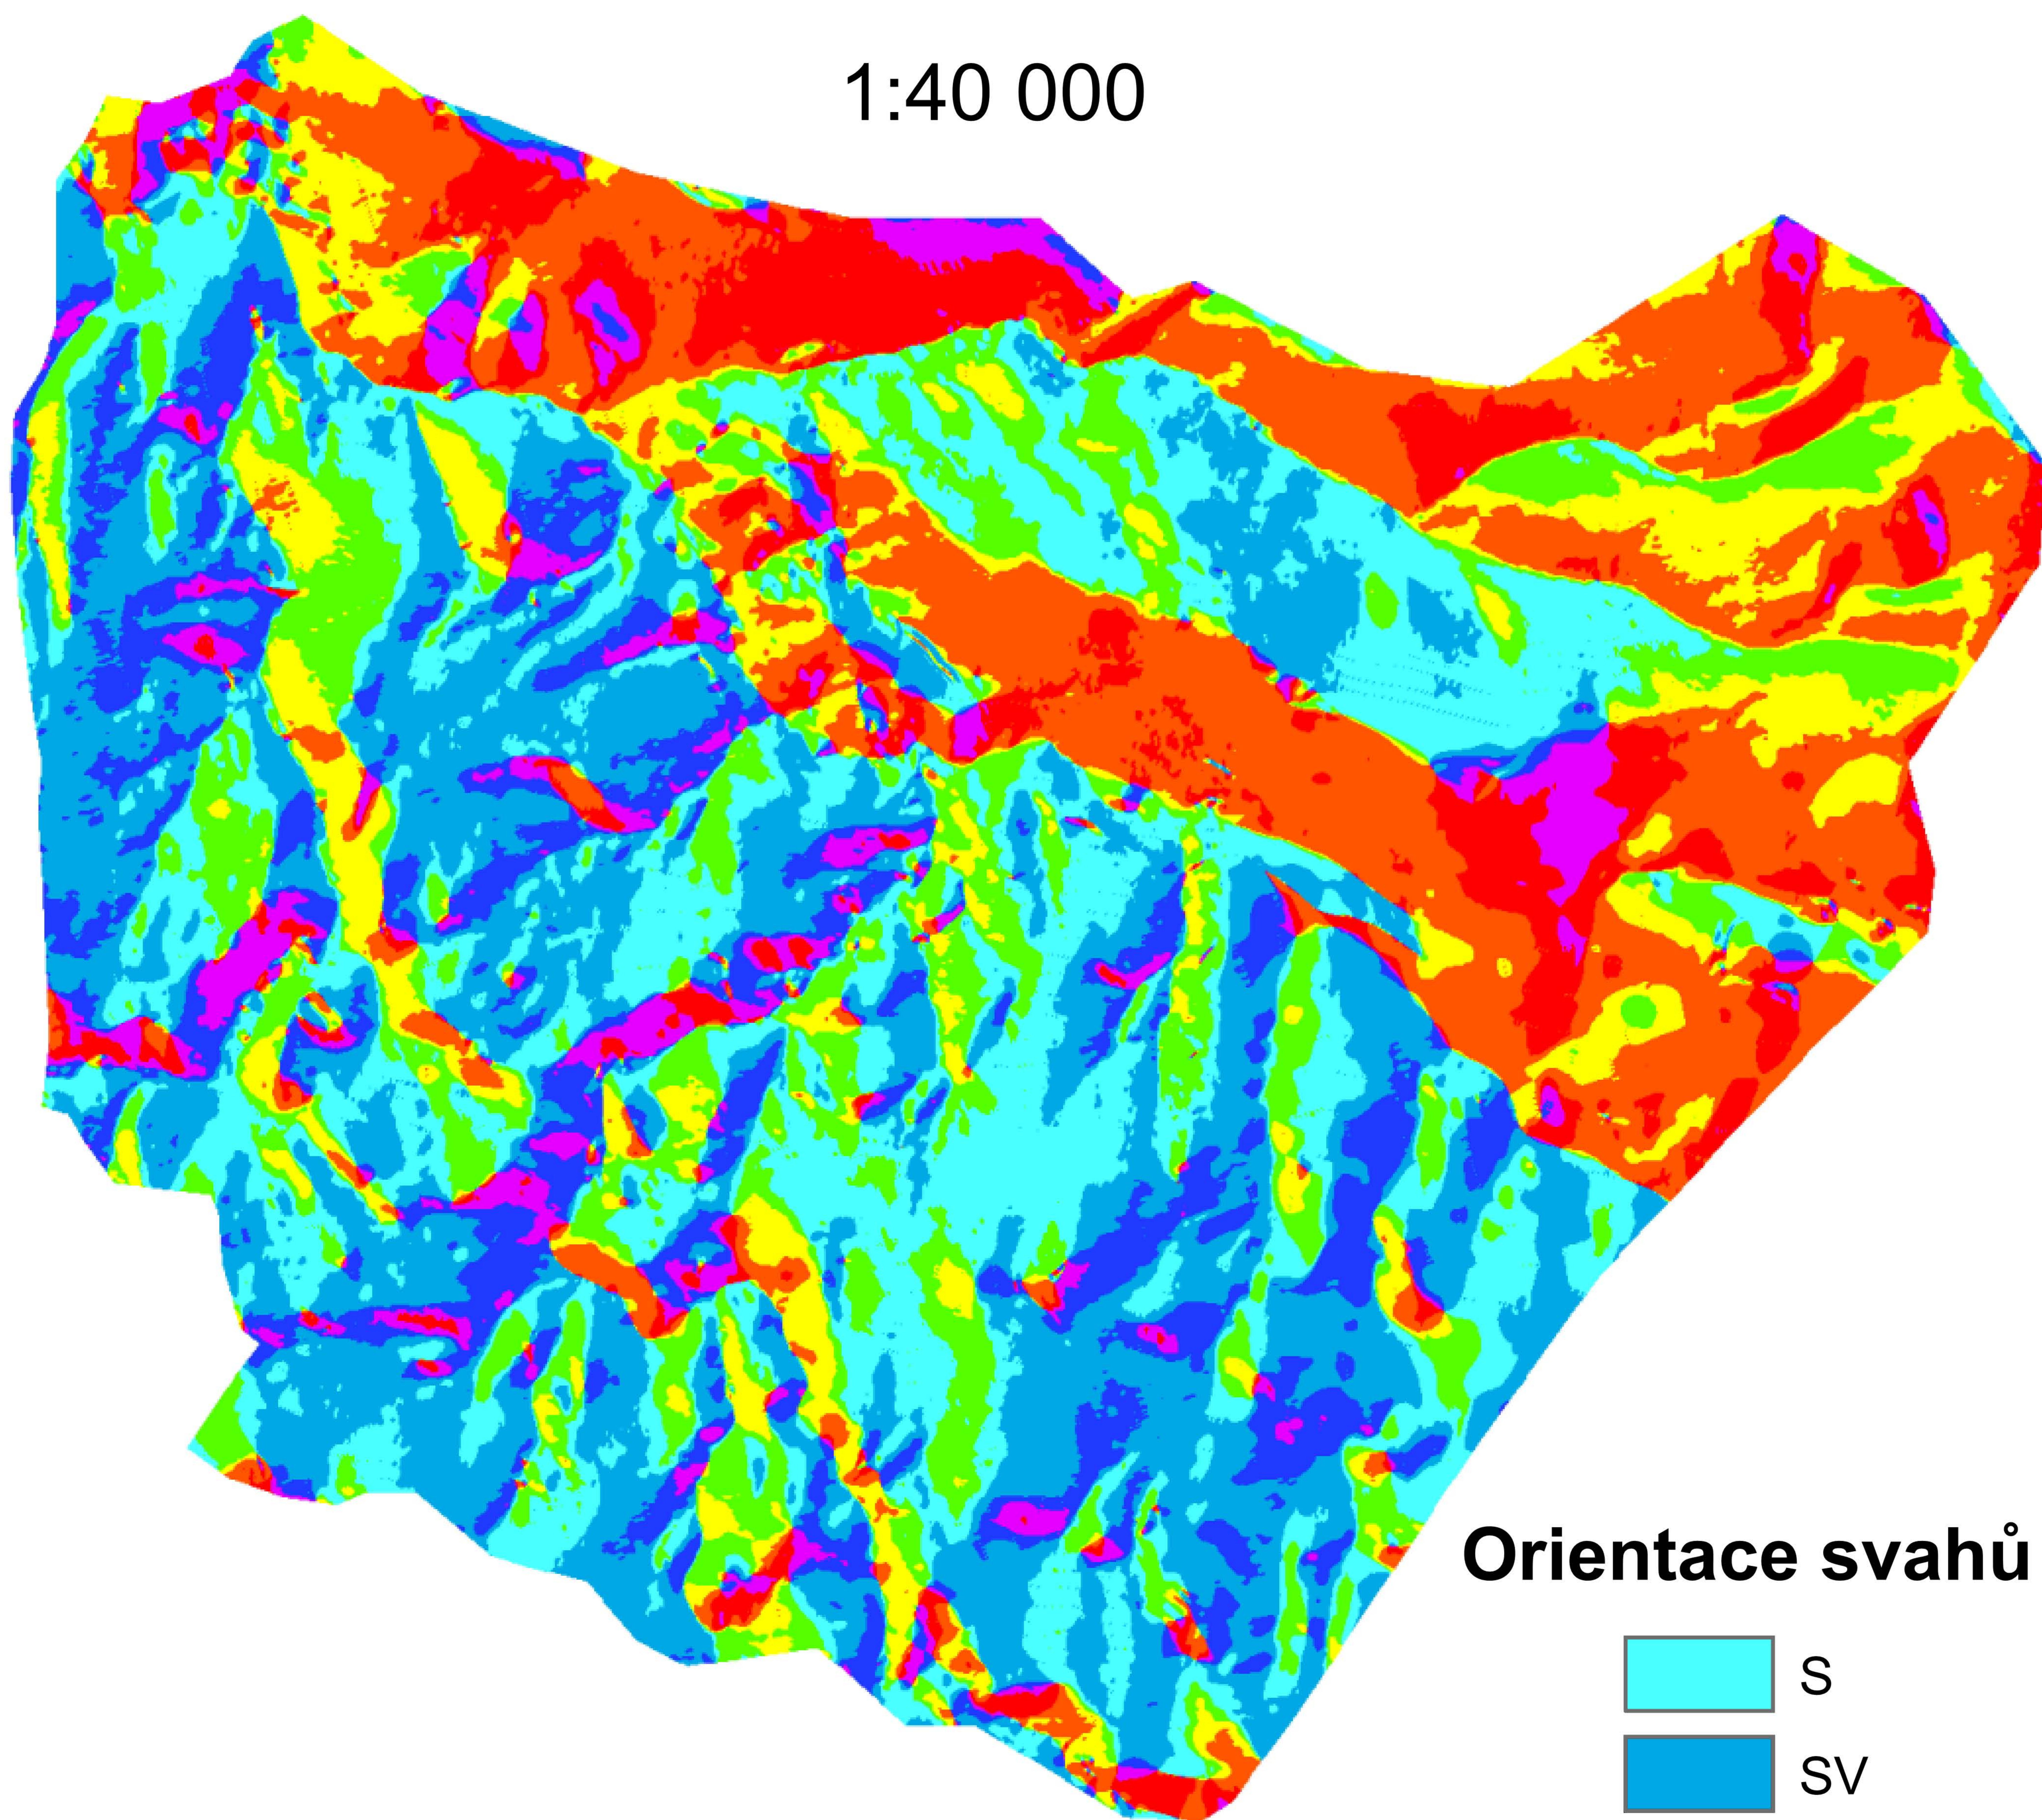

# ORIENTACE SVAHŮ v údolí Doubravy

1:40 000

## Orientace svahů

	S
	SV
	V
	JV
	J
	JZ
	Z
	SZ