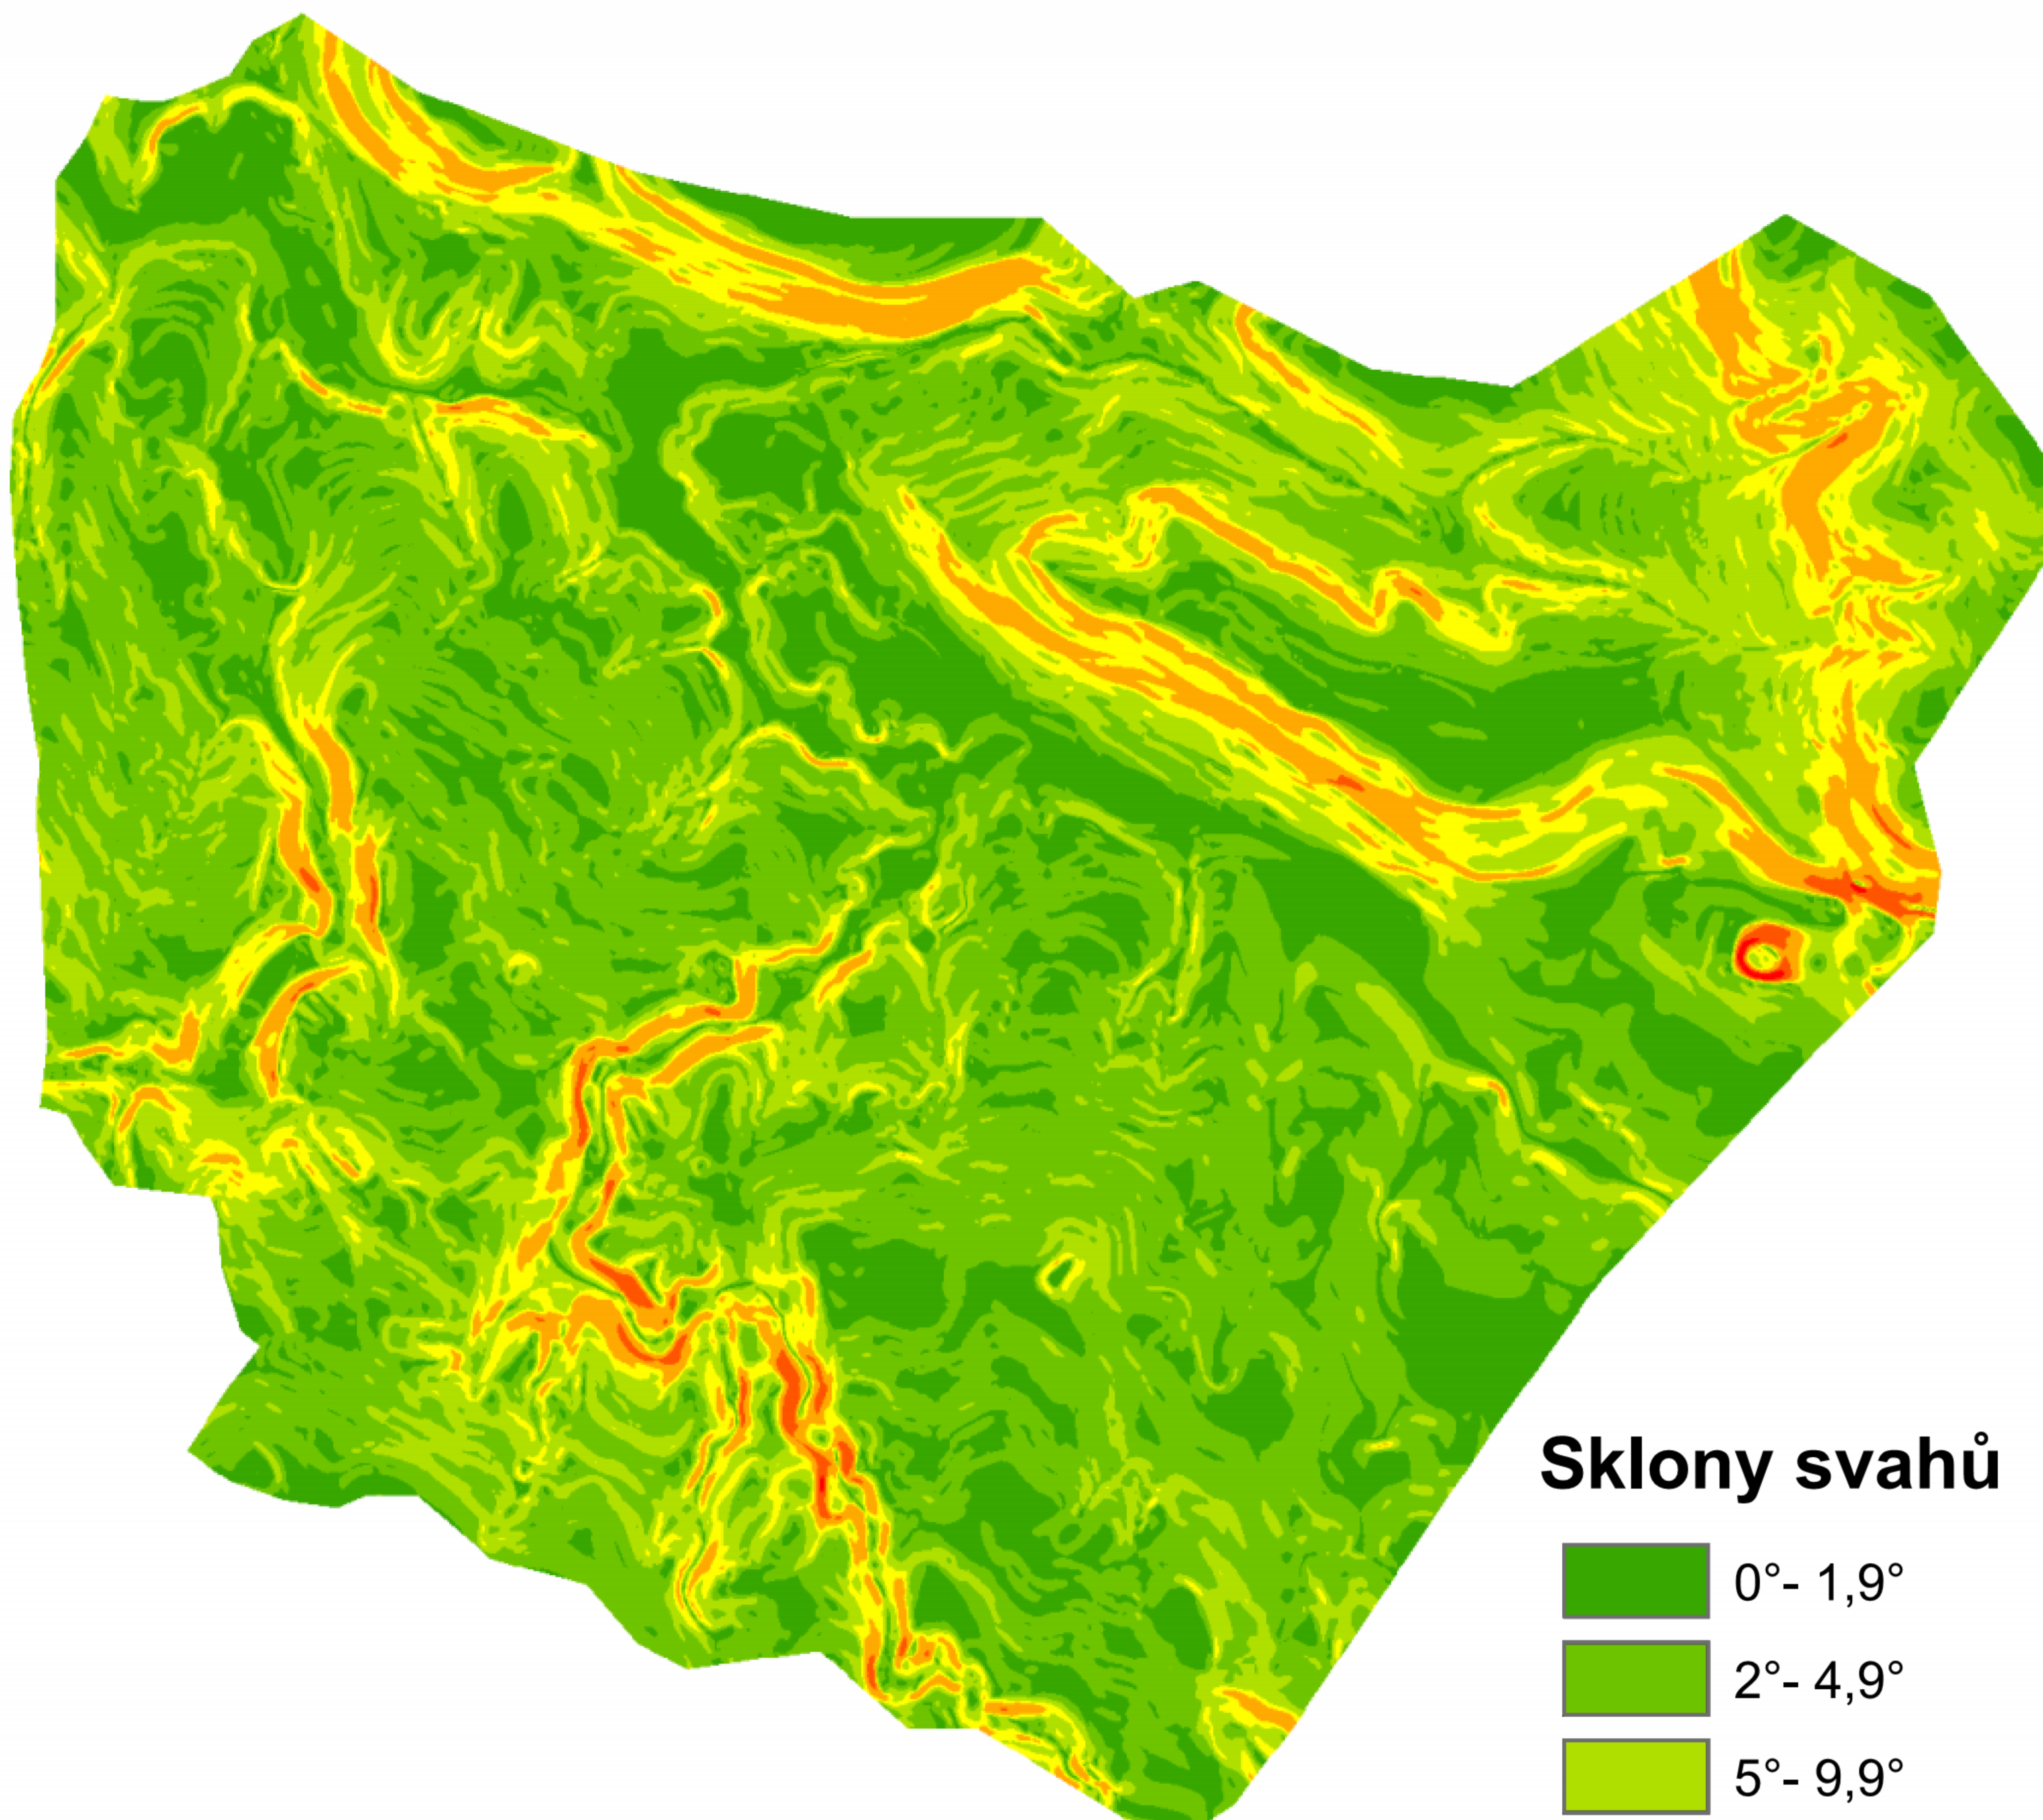

# SKLONY SVAHŮ v údolí Doubravy

1:40 000

## Sklony svahů