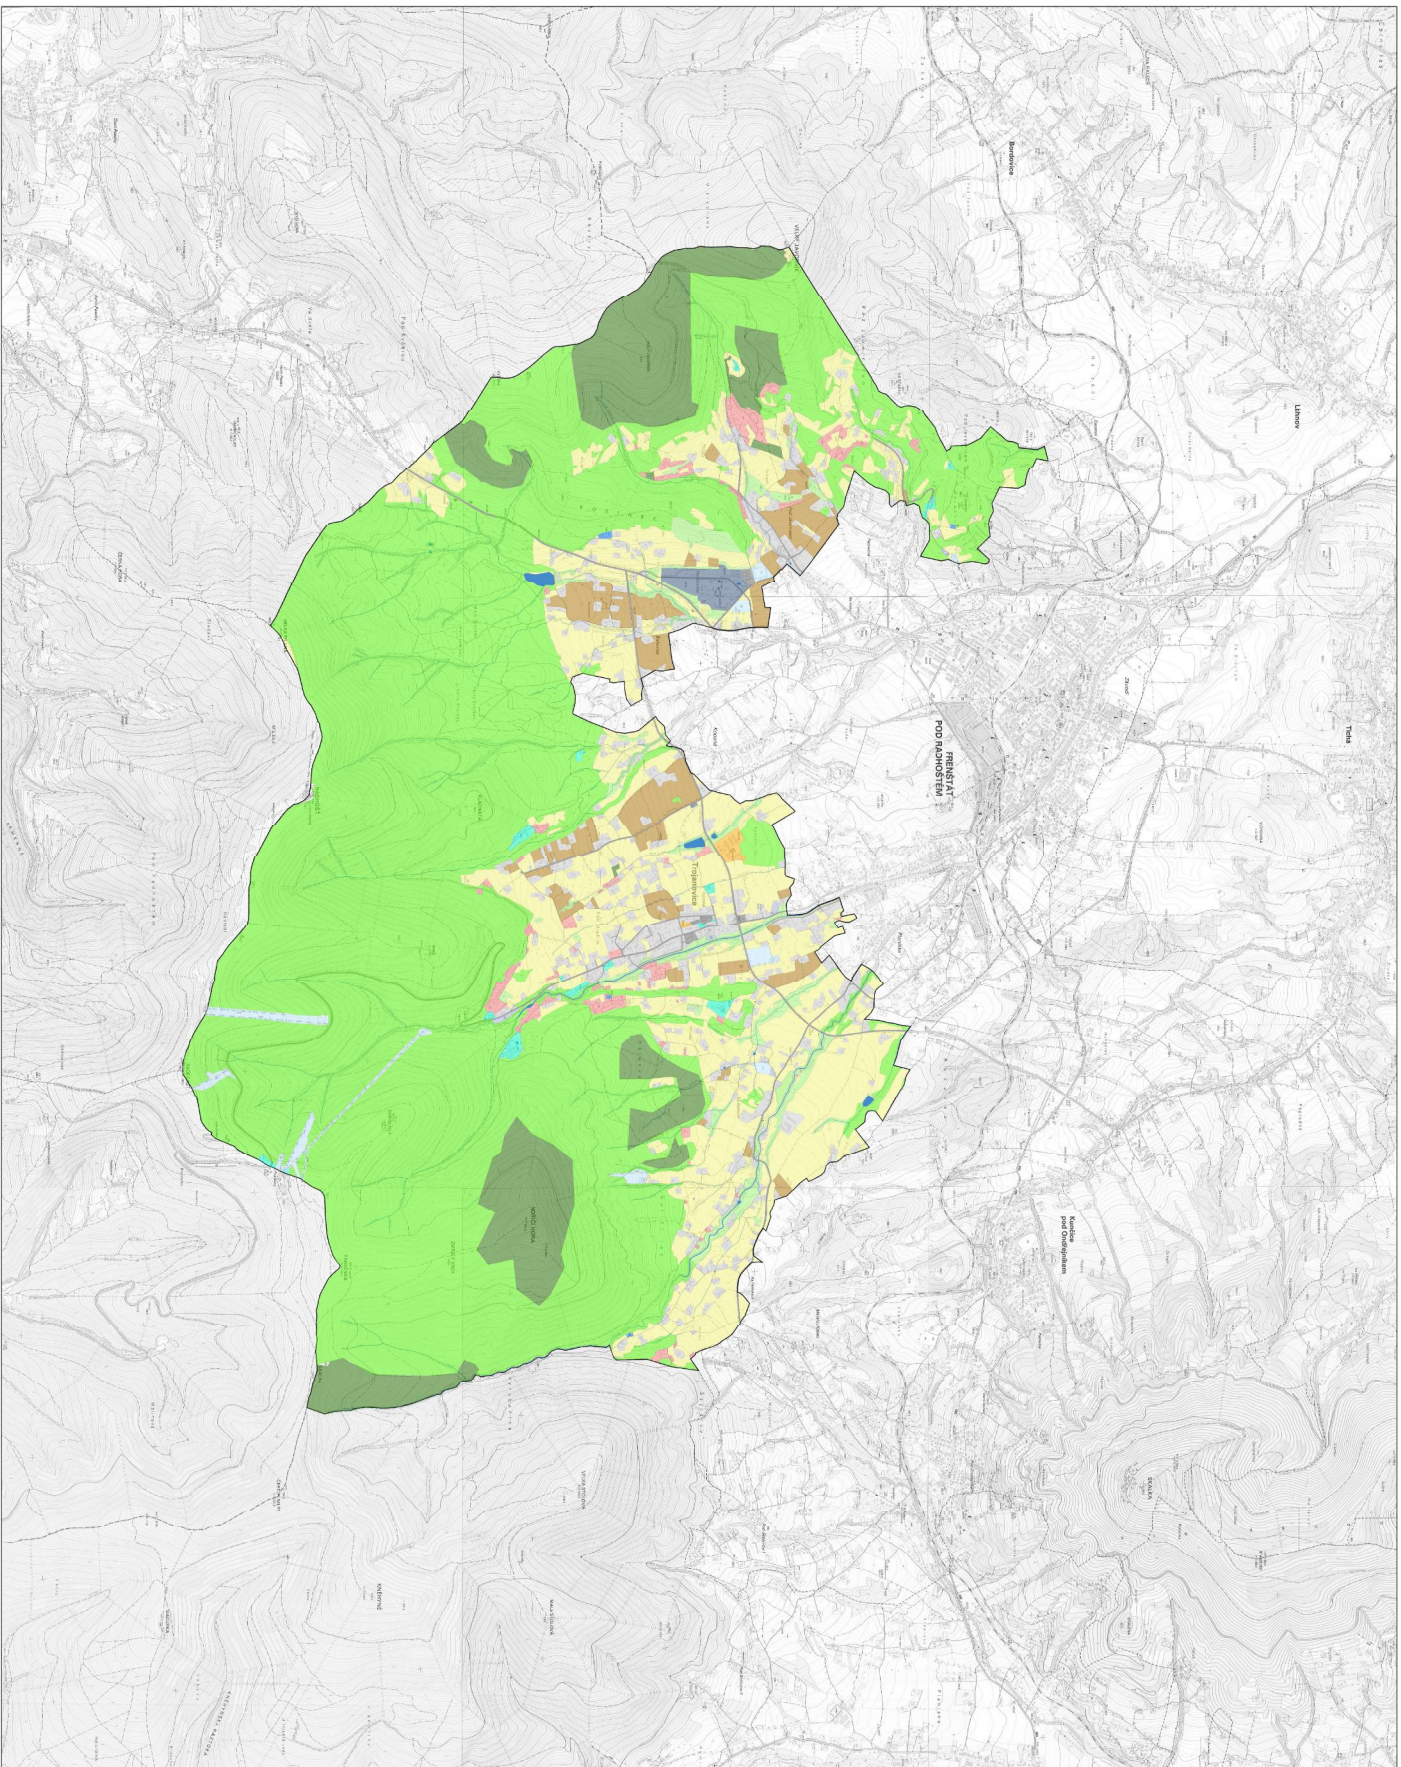

SOUČASNÁ KRAJINNÁ STRUKTURA obce Trojanovce

- A. Právné územie pozemkov
- A. Zastavané plochy
- A.1.1. Adičná lesť
- A.1.2. Oblasť lesť
- A.1.3. Lesná lesť
- A.2. Zvozdilá plochy
- A.2.1. Oblasť lesť
- A.2.2. Oblasť s lesťmi
- A.3. Zastavané plochy
- A.3.1. Čistá
- A.3.2. Lesť s inžinierskymi sietmi
- A.3.3. Vegetačná lesť
- A.3.4. Plocha lesť
- A.3.5. Plocha lesť
- A.3.6. Plocha lesť
- A.3.7. Oblasť lesť
- A.3.8. Oblasť lesť
- A.4. Oblasť lesť
- A.4.1. Oblasť lesť
- A.4.2. Oblasť lesť
- B. Oblasť lesť
- B.1. Oblasť lesť
- B.2. Oblasť lesť
- B.3. Oblasť lesť