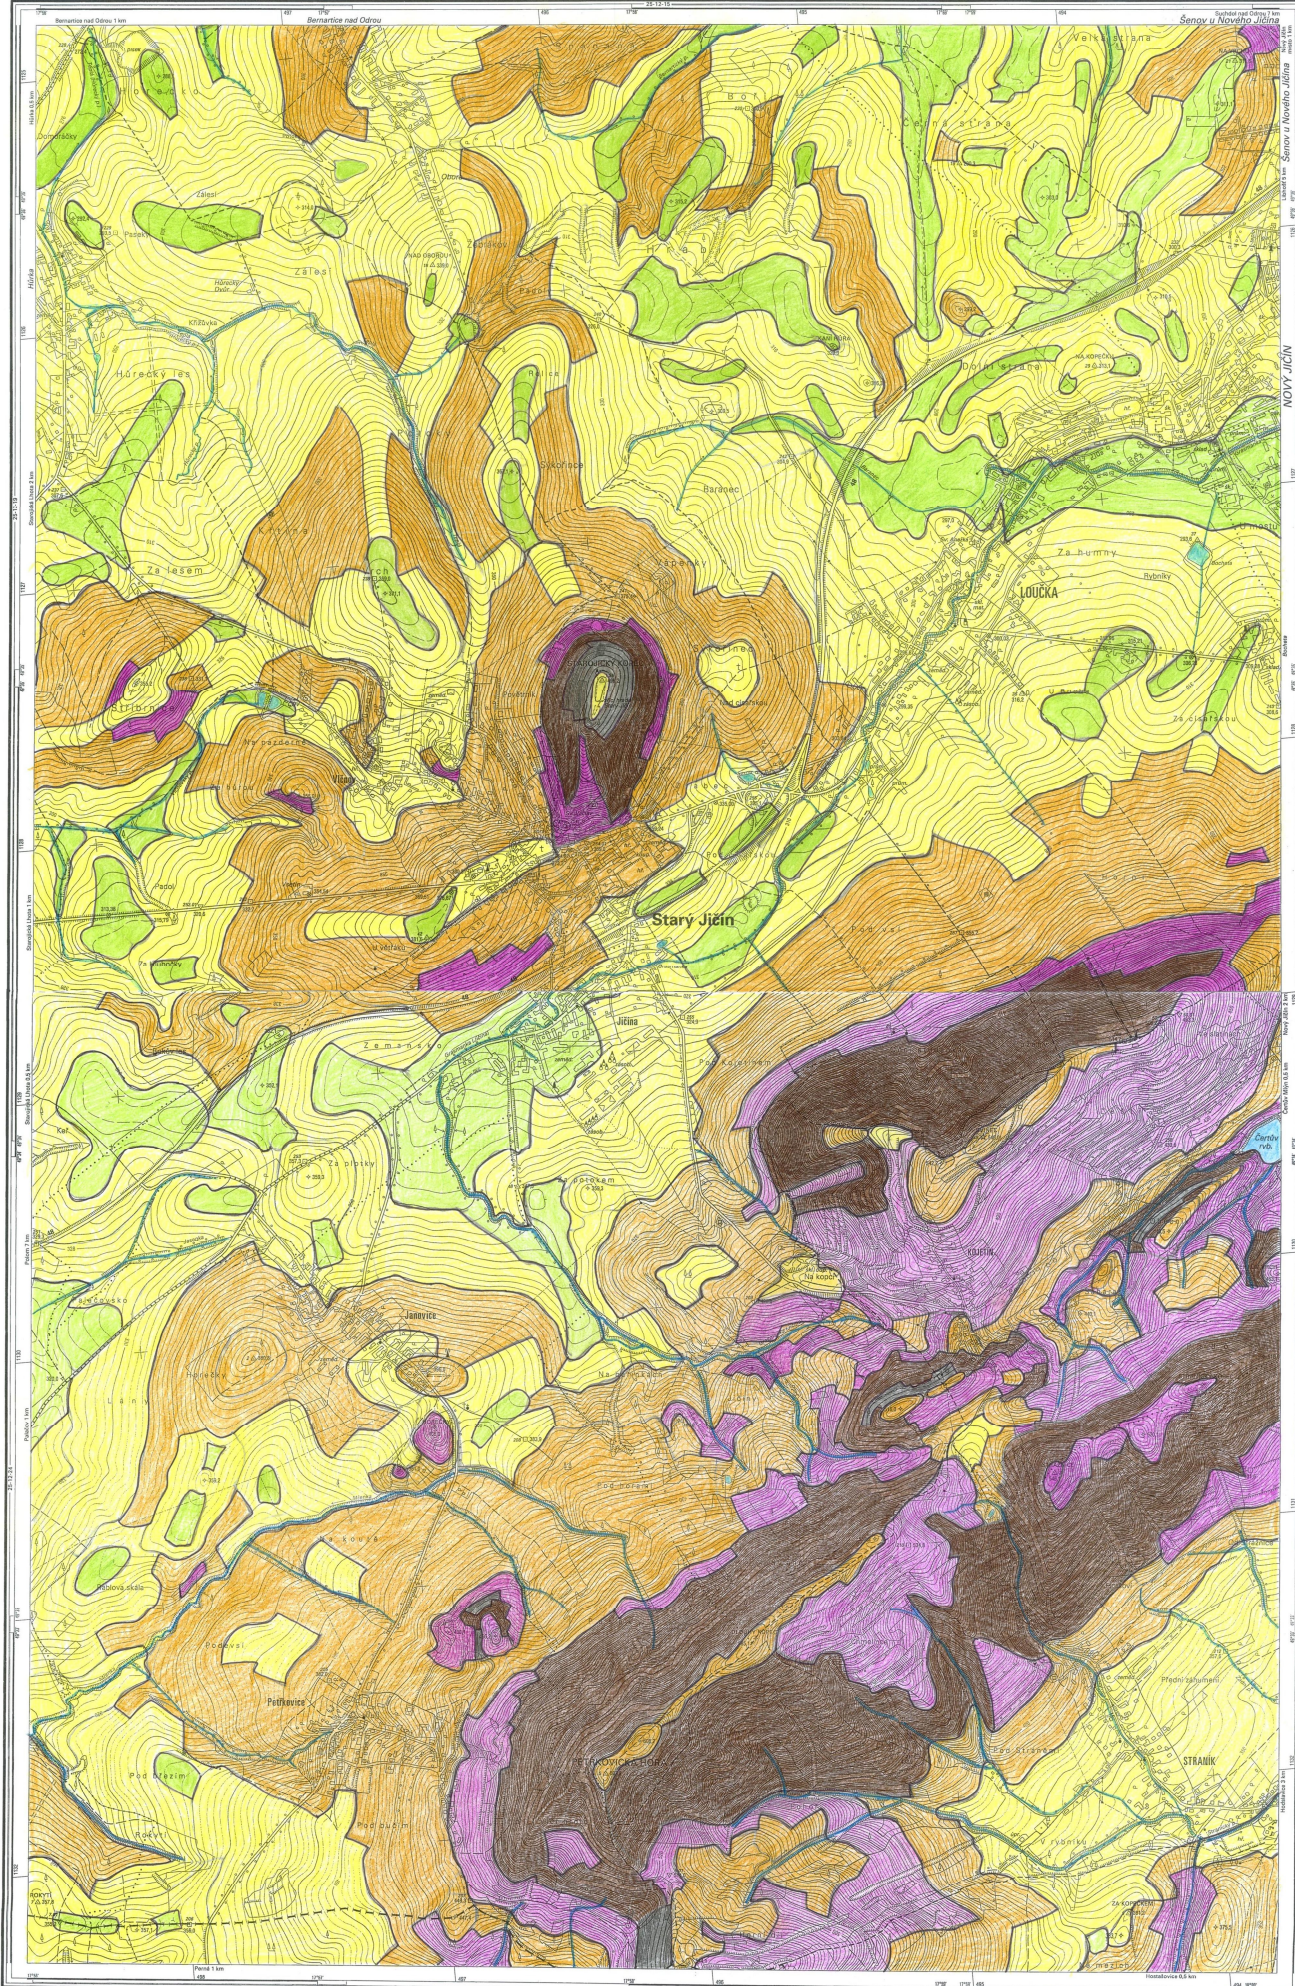

**MAPA SKLONITOSTI PLOCH
okoli Starého Jičína**

1 : 10 000