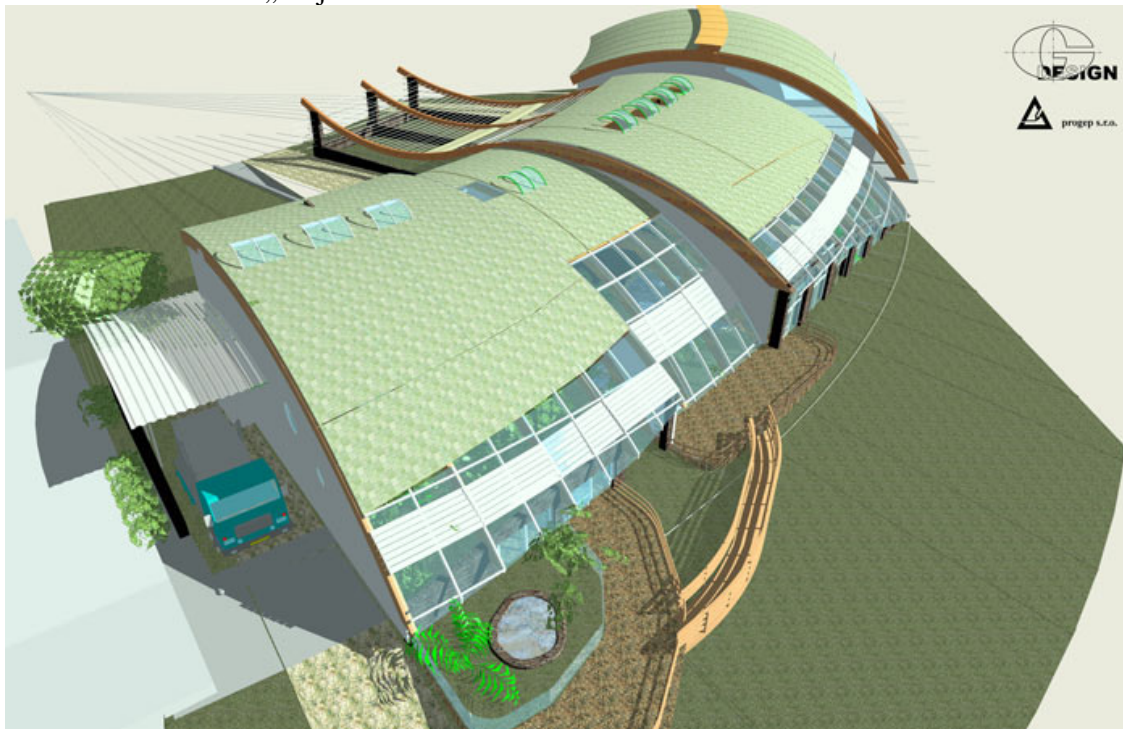

Obr. 10: Vizualizace „Asijského domu“ v Zoo Ústí nad Labem

Zdroj: <http://www.zoousti.cz/pripravujeme.aspx?WebMenuSelect=43>