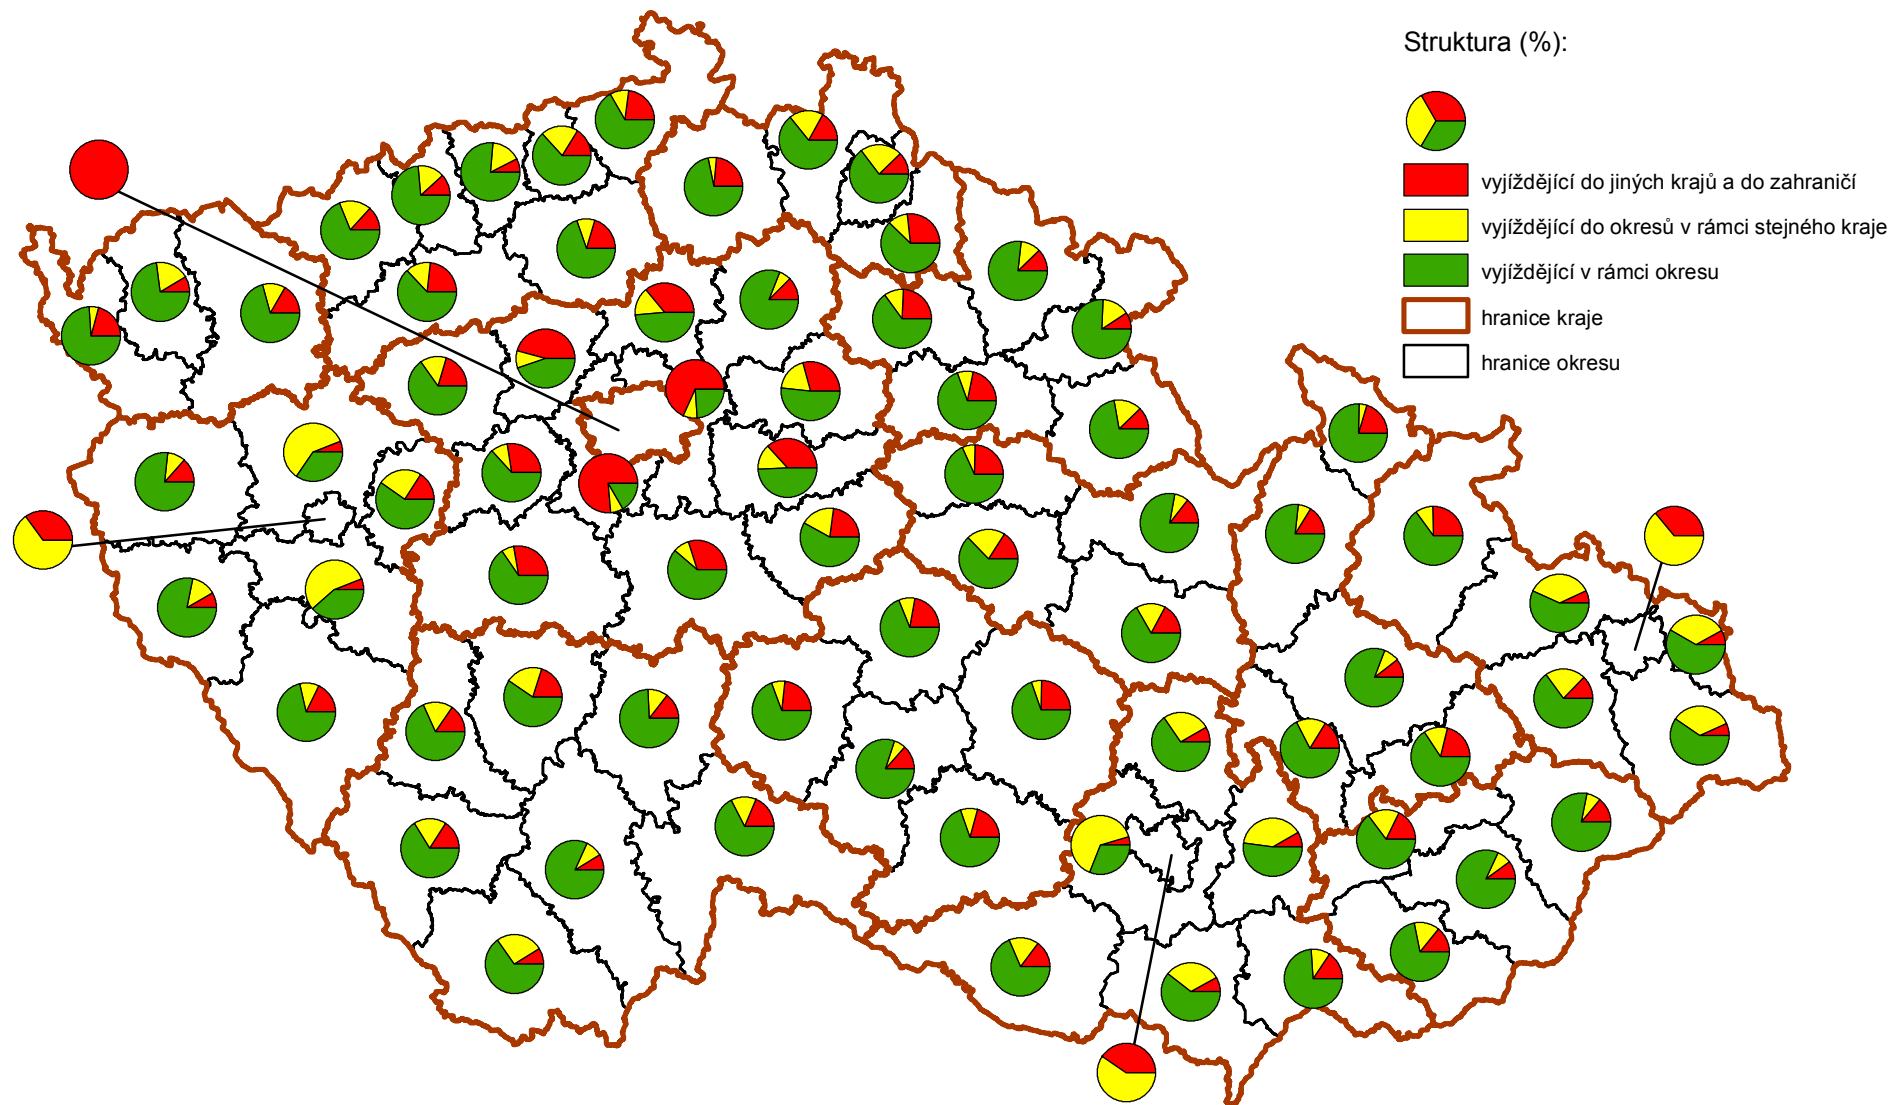

MAPOVÁ ČÁST

Česká republika

Bilance dojížd'ky a vyjížd'ky do zaměstnání - SLDB 2001

Podíl vyjíždějících do zaměstnání ze zaměstnaných osob - SLDB 2001

Podíl vyjíždějících žáků, studentů a učňů z vyjíždějících celkem - SLDB 2001

Struktura vyjížd'ky do zaměstnání podle místa dojížd'ky - SLDB 2001

Struktura vyjížd'ky žáků, studentů a učňů podle místa dojížd'ky - SLDB 2001

Tab. č. 714 Obyvatelstvo vyjíždějící do zaměstnání a do školy podle pohlaví, věku a podle obce vyjíždětky a obce dojíždětky